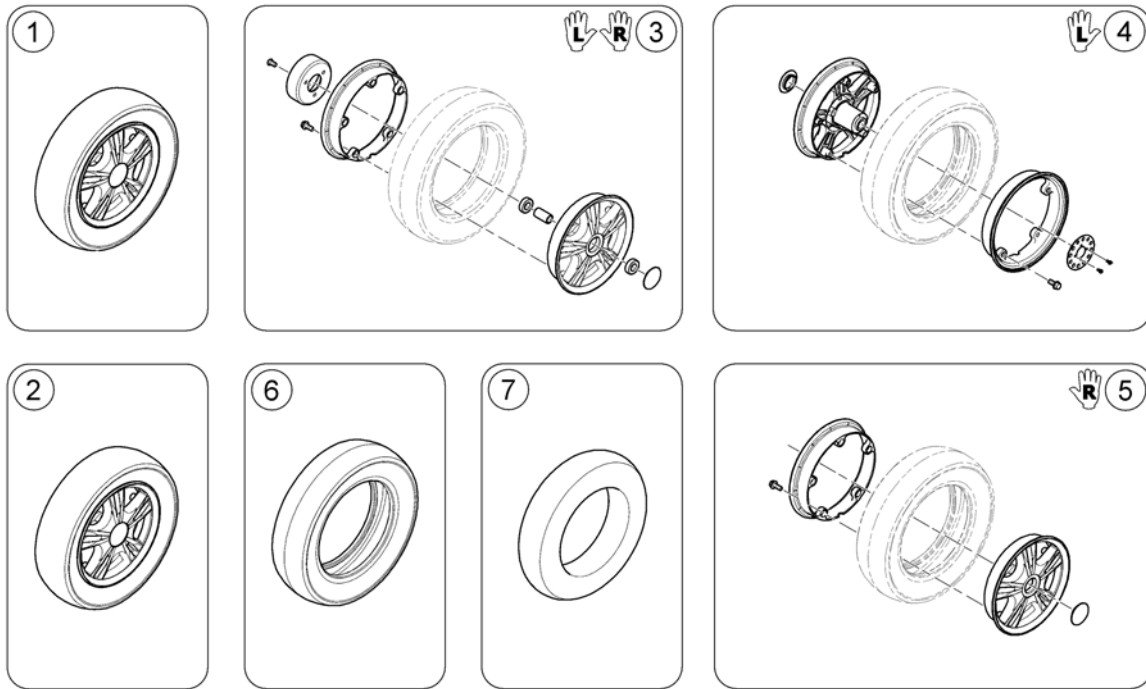

(Wheels - 8" rim)

1639753.no

1	SP1608797	FORHJUL LAVPROFIL KPL COMET ALPINE+	1
2	SP1608819	BAKHJUL LAVPROFIL VE KPL COMET ALPINE+	1
2	SP1637433	BAKHJUL LAVPROFIL HØ KPL COMET ALPINE+	1
3	SP1638855	(8" Rim Kit, Front)	1
4	SP1638842	(8" Rim Kit, Rear LH)	1
5	SP1638856	(8" Rim Kit, Rear RH)	1
6	SP1638843	(Tyre 13" for 8" rim)	1
7	SP1638979	(Tube 13" for 8" rim)	1