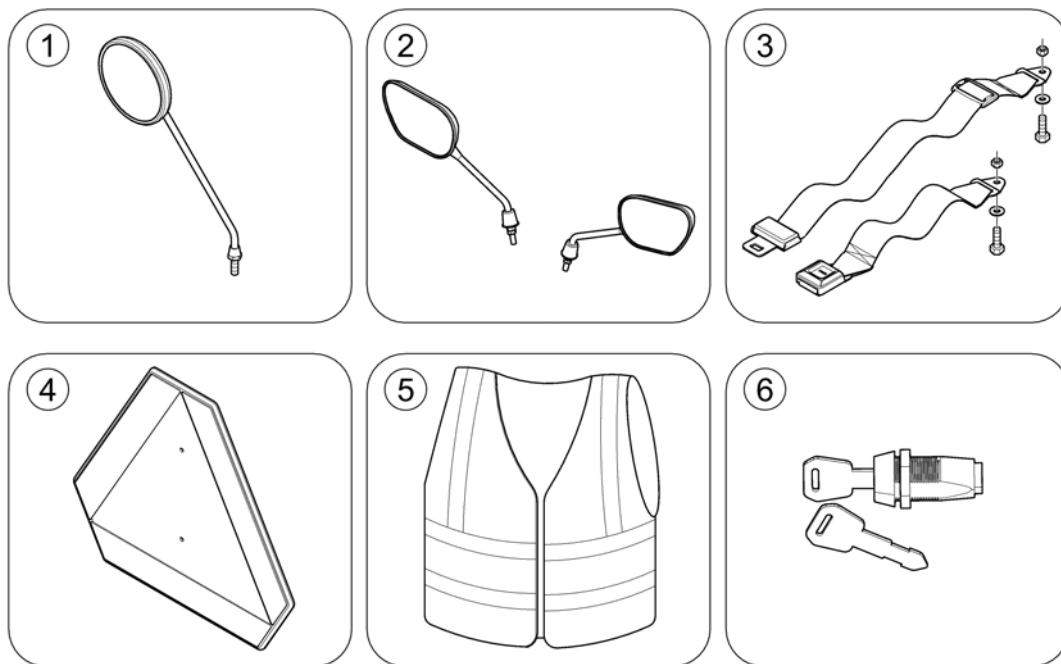

(Safety)

1540378 no

1	SP1518241	SPEIL COMET	1
2	SP1637911	(High-end rear mirror set)	1
3	SP1518274	HOFTEBELTE COMET	1
4	-	(Warning Triangle)	1
5	SP1521592	(Safety vest)	1
6	SP1543154	LÅS M 2 NØKLER UNIK COMET	1