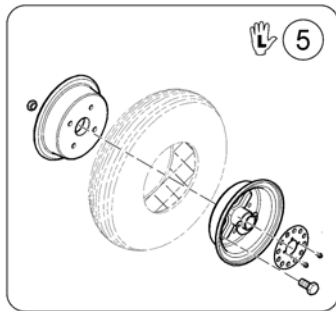

(Wheels - 5" rim)

1639752-00

1	SP1608676	BAKHJUL VE KPL LUFT COMET ALPINE+	1
1	SP1637429	BAKHJUL HØ KPL LUFT COMET ALPINE+	1
1	SP1608775	HJUL KOMPAKT BAK VE KPL COMET ALPINE+	1
1	SP1637431	HJUL KOMPAKT BAK HØ KPL COMET ALPINE+	1
2	SP1608594	FORHJUL COMET ALPINE+KPL COMET ALPINE+	1
2	SP1608696	FORHJUL KOMPAKT KPL COMET ALPINE +	1
3	SP1640471	DEKK SORT 4.00-5 STD COMET ALPINE+	1
3	SP1586119	DEKK KOMPACT COMET+ COMET ALPINE+	1
4	SP1527714	SLANGE COMET	1
5	SP1638864	FELG BAK VE COMET ALPINE+ <i>LH</i>	1
6	SP1638838	FELG BAK HØ COMET ALPINE+ <i>RH</i>	1
7	SP1638837	FELG FORAN COMET ALPINE+	1