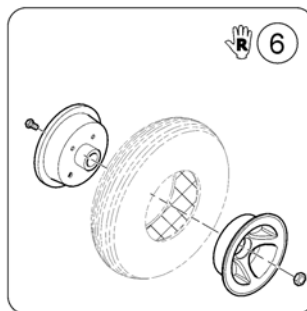

(Wheels - 5" rim)

1639752-00

1	SP1608676	BAKHJUL VE KPL LUFT COMET ALPINE+	1
1	SP1637429	BAKHJUL HØ KPL LUFT COMET ALPINE+	1
1	SP1608775	HJUL KOMPAKT BAK VE KPL COMET ALPINE+	1
1	SP1637431	HJUL KOMPAKT BAK HØ KPL COMET ALPINE+	1
2	SP1608594	FORHJUL COMET ALPINE+KPL COMET ALPINE+	1
2	SP1608696	FORHJUL KOMPAKT KPL COMET ALPINE +	1
3	SP1640471	DEKK SORT 4.00-5 STD COMET ALPINE+	1
3	SP1586119	DEKK KOMPACT COMET+ COMET ALPINE+	1
4	SP1527714	SLANGE COMET	1
5	SP1638864	FELG BAK VE COMET ALPINE+ <i>LH</i>	1
6	SP1638838	FELG BAK HØ COMET ALPINE+ <i>RH</i>	1
7	SP1638837	FELG FORAN COMET ALPINE+	1