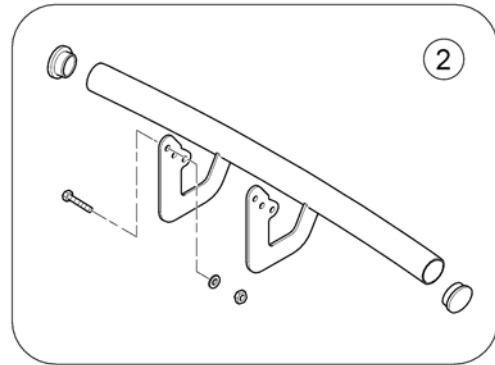

(Bumpers)

1640060 00

1	SP1638967	STØTFANGER BAK COMET ALPINE+	1
2	SP1528298	STØTFANGER FORAN COMET 4W	1