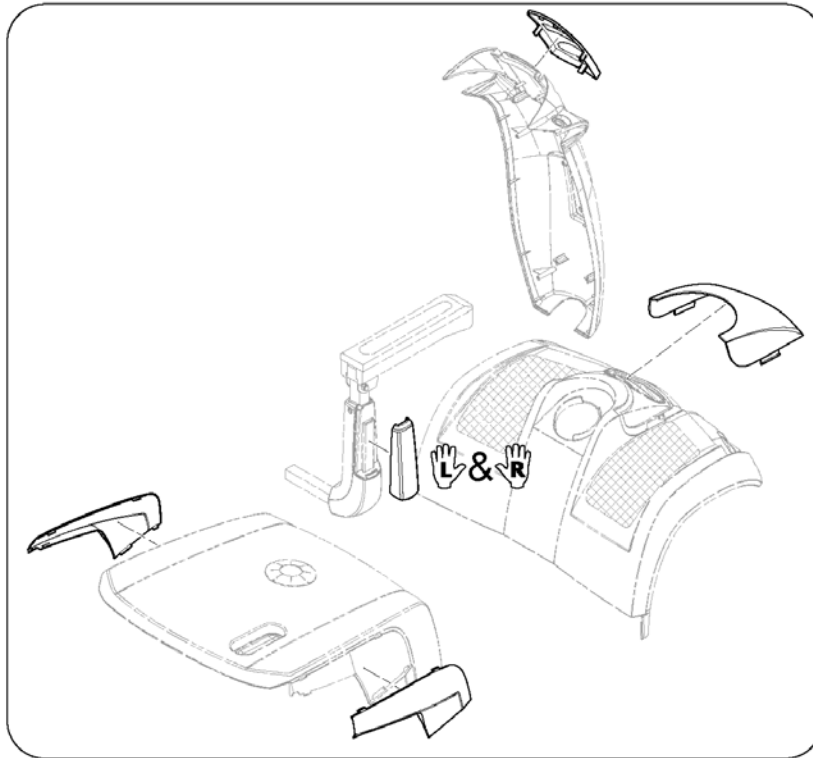

(Colour Panels (6 pieces))

1637123 iso

1	SP1604096	(Color panels - Alium Blue) <i>Replaces SP1608823</i>	1
2	SP1608821	DEKSEL SETT HVIT COMET ULTRA	1
3	SP1608822	DEKSEL SETT GRØNN COMET ULTRA ORION	1
4	-	(Color panels - Sapphire Blue no longer available - please choose Alium Blue.) <i>Replaced by SP1604096</i>	1
5	SP1608831	DEKSEL SETT SØLV ORION PRO	1
6	SP1608832	DEKSEL SETT RØD COMET ULTRA ORION	1
7	SP1637415	DEKSEL SETT CHAMPAGNE COMET ULTRA ORION	1
8	SP1637416	DEKSEL SETT KOBBER FARGE COMET ULTRA ORION	1
9	SP1637417	DEKSEL SETT RED CARMINE COMET ULTRA ORION	1
10	SP1637418	DEKSEL SETT ELECTR BLUE COMET ALPINE+	1
11	SP1637419	DEKSEL SETT CROME FARGE COMET ULTRA ORION	1
12	SP1637420	DEKSEL SETT RØD POLYGON COMET UTRA ORION	1
13	SP1637421	DEKSEL SETT BLÅ POLYGON COMET ULTRA ORION	1
14	SP1637422	DEKSEL SETT HVIT POLYGON COMET UTRA ORION	1