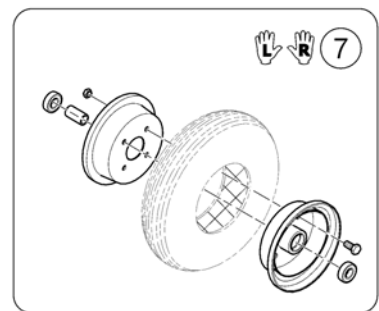

(Wheels - 5" rim)

1639752-00

1	SP1608676	BAKHJUL VE KPL LUFT COMET ALPINE+	1
1	SP1637429	BAKHJUL HØ KPL LUFT COMET ALPINE+	1
1	SP1608775	HJUL KOMPAKT BAK VE KPL COMET ALPINE+	1
1	SP1637431	HJUL KOMPAKT BAK HØ KPL COMET ALPINE+	1
2	SP1608594	FORHJUL COMET ALPINE+KPL COMET ALPINE+	1
2	SP1608696	FORHJUL KOMPAKT KPL COMET ALPINE +	1
3	SP1640471	DEKK SORT 4.00-5 STD COMET ALPINE+	1
3	SP1586119	DEKK KOMPACT COMET+ COMET ALPINE+	1
4	SP1527714	SLANGE COMET	1
5	SP1638864	FELG BAK VE COMET ALPINE+ <i>LH</i>	1
6	SP1638838	FELG BAK HØ COMET ALPINE+ <i>RH</i>	1
7	SP1638837	FELG FORAN COMET ALPINE+	1