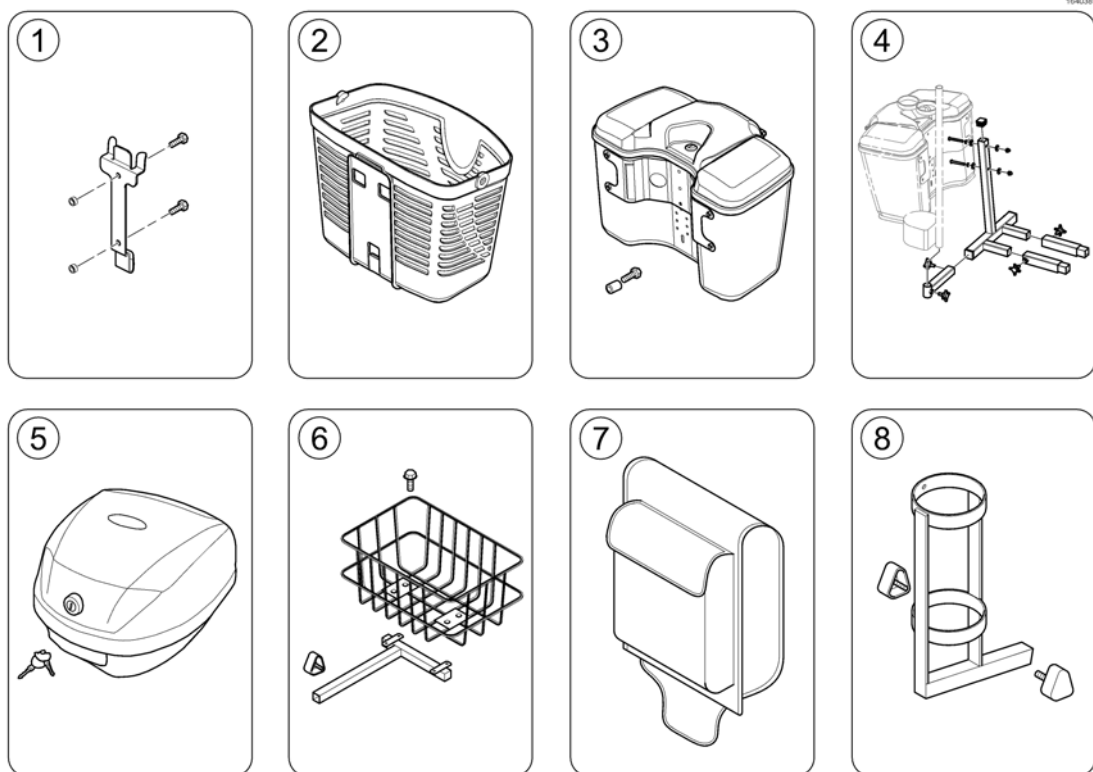

(Storage)

1	SP1505924	(Bracket, Front Basket, cpl.)	1
2	SP1577430	KURV FORAN COMET+ ULTRA COMETA ALPINE+	1
2	SP1637915	KURV FORAN STOR COMET ALPINE+ <i>Not shown / Non illustré / Nicht abgebildet</i>	1
3	SP1637910	BAGASJEBOKS FORAN COMET ALPINE+	1
4	-	(Storage box rear bracket)	1
5	SP1637913	BAGASJEBOKS LÅSBAR COMET ALPINE+	1
6	SP1505727	KURV BAK COMET COMET	1
7	SP1505731	(Bag, Seat Rear)	1
8	SP1572971	HOLDER OKSYGENFLASKE COMET ALPINE+	1