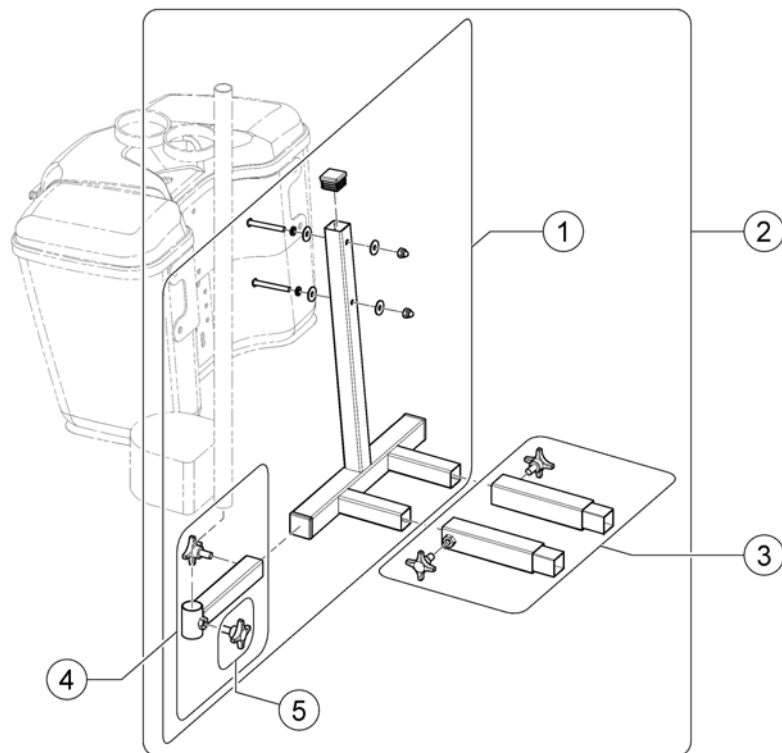

(Storage box rear bracket)

1552537X.NO

1	SP1552536	(Rear bracket for Storage box (Leo))	1
2	SP1552537	BRAKETT BAGASJEBOKS BAK COMET	1
3	SP1552594	FORLENGER FESTE KRYKKEH COMET	1
4	SP1553854	FESTE KRYKKEHOLDER COMET	1
5	5824117	STJERNEGREP FESTE NY MANØVERBOKS MOOVER	1