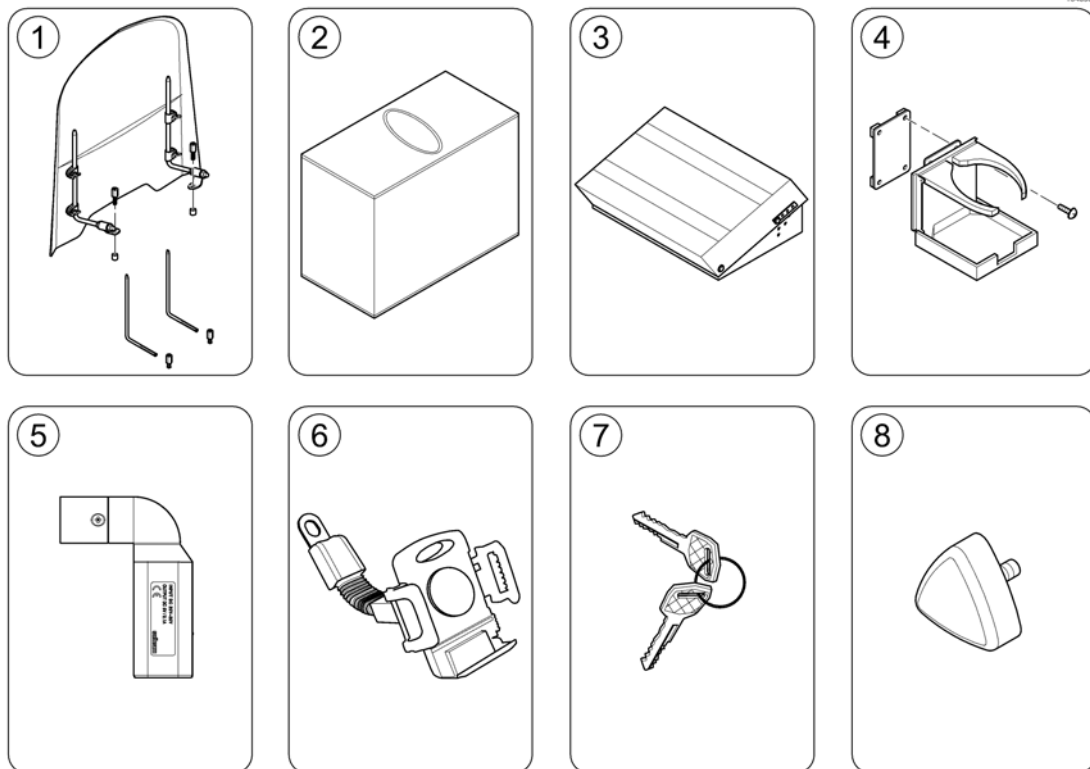

(Other Accessories)

1	SP1543160	VINDSKJERM COMET	1
2	SP1518240	PRESENING COMET COMET	1
3	SP1637914	FOTSKAMMEL JUSTERBAR COMET ALPINE +	1
4	SP1521594	HOLDER KOPP COMET	1
5	SP1637917	USB LADEUTTAK FOR COMET COMET ALPINE+	1
6	SP1637912	HOLDER TELEFON COMET ALPINE+	1
7	SP1530211	NØKKEL 2 STK STANDARD COMET	1
8	SP1507005	(Star Handle)	1