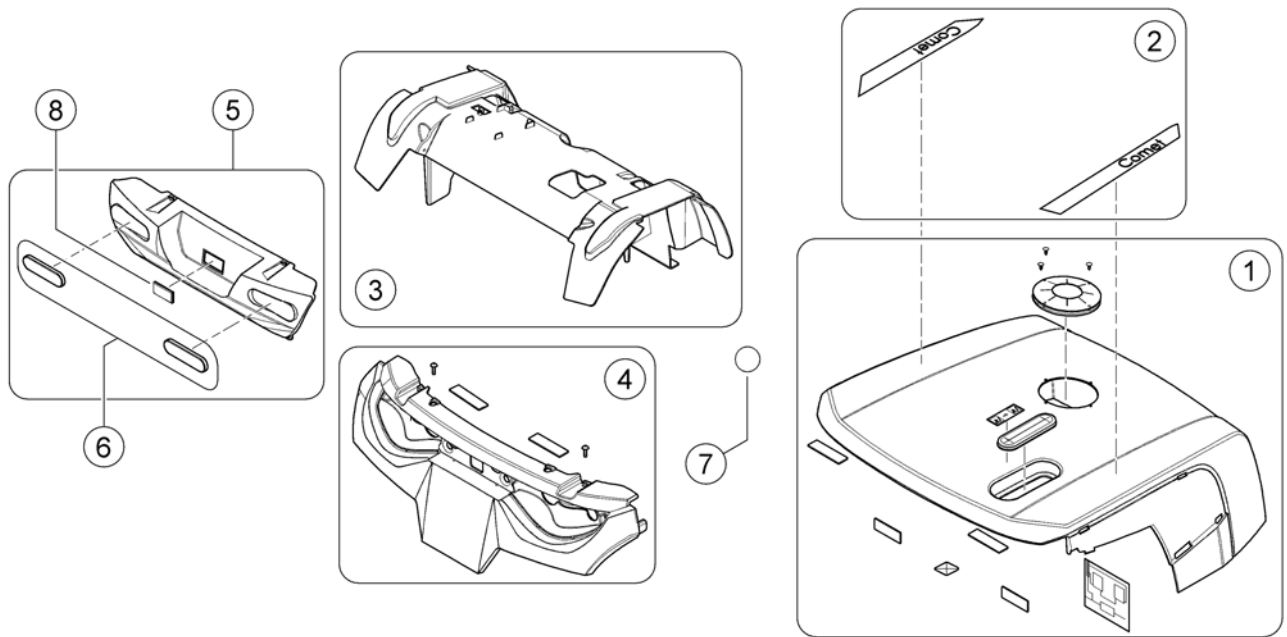

(Rear Shrouds)

1637107.000

1	SP1608258	DEKSEL OVER BATTERI COMET ALPINE+	1
2	SP1608259	(Label Set - Pro)	1
2	SP1637306	(Label Set - Alpine+)	1
2	SP1637462	(Label Set - Ultra)	1
3	SP1608261	SKJERM BAK COMET ALPINE+	1
4	SP1636839	DEKSEL BAK V STØTFANGER COMET ALPINE+	1
5	SP1608260	DEKSEL BAK V STØTFANGER NEDRE DEL COMET ALPINE+	1
6	SP1518036	REFLEKS BAK COMET	1
7	SP1608262	(Indication stickers, shock absorber (Ultra only))	2
8	SP1521879	LIST BAKRE DEKSEL LITEN COMET	1