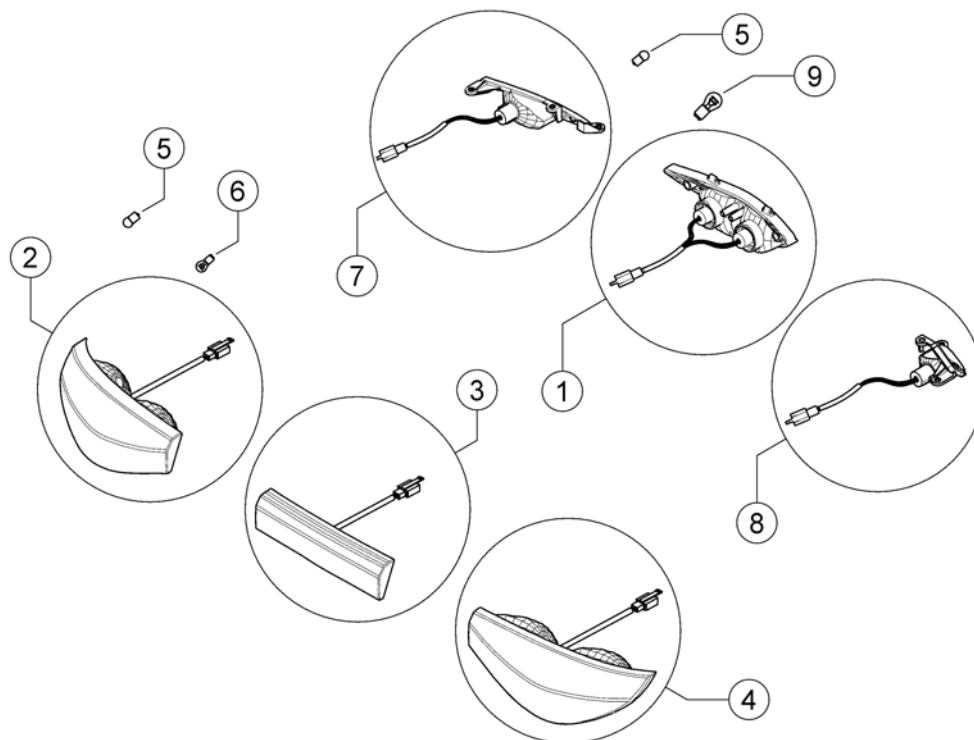

(Light System)

1540472.000

1	SP1527473	HOVEDLYKT KPL COMET	1
2	SP1518034	RETNINGSLYS VE BAK COMET	1
3	SP1518035	BREMSELYS KPL COMET	1
4	SP1518033	RETNINGSLYS HØ BAK COMET	1
5	SP1522030	LYSPÆRE 24V 12W COMET BLINKLYS	4
6	SP1522034	LYSPÆRE 24V 5W COMET BAK	1
7	SP1517733	RETNINGSLYS VE COMET 4W	1
8	SP1517734	RETNINGSLYSHØ COMET 4W	1
9	SP1527474	LYSPÆRE 12V 15W COMET	2