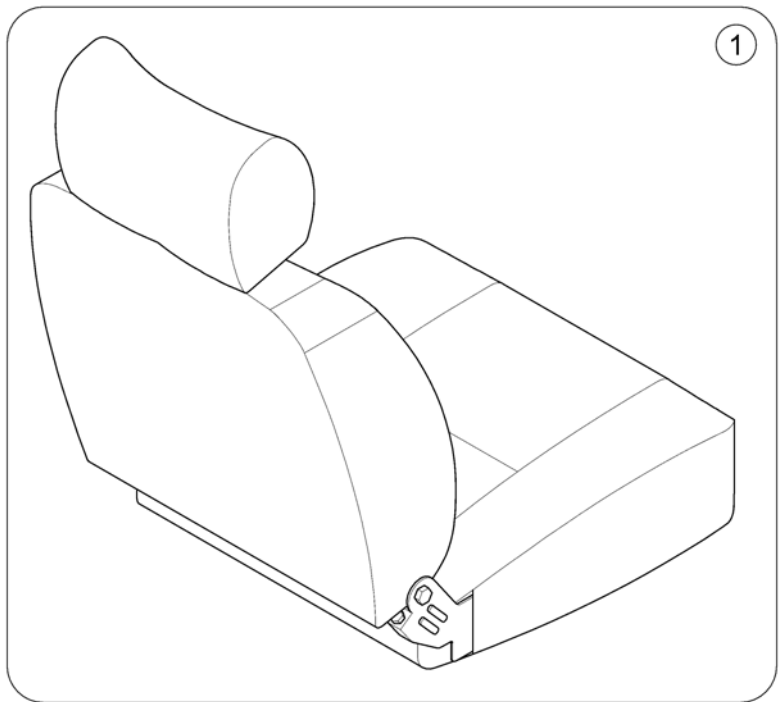

(Seats & Headrests)

1	SP1608540	SETE COMFORT SB50 ORION PRO 4W COMET	1
1	SP1586116	SETE COMET STD HVIT SØM COMET ALPINE+ <i>Deluxe Seat (DE = Komfort Sitz)</i>	1
1	SP1608556	SETE 20" PREMIUM COMET ALPINE+	1
1	SP1652116	(Seat 20" Deluxe Low (SH 450mm)) <i>Not ULTRA!</i>	1
1	SP1584887	(Seat 20" HD) <i>NORWAY only!</i>	1
1	SP1586115	SETE COMET ULTRA SB66 COMET ULTRA	1
2	SP1529380	HODESTØTTE COMET	1
2	SP1642145	Kopfstütze Premium Sitz	1
2	SP1602195	(Headrest HD Seat)	1