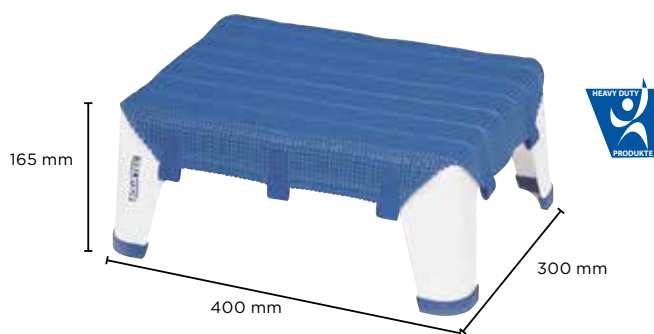

Einfacher Transfer vom Wannenrand auf den Lifter

- Reduzierte Hautreibung durch leichtgängigen Drehteller
- Extra große Sitzfläche
- Weiche, hautfreundliche Beschichtung: pflegeleicht, einfach abwischbar
- Für die Verwendung mit *Aquatec Orca*, *Kogia* und *Beluga* geeignet
- In den Farben grau oder blau erhältlich
- Belastbarkeit bis 140 kg

Aquatec® *Disk* - Drehhilfe

Reduzierte Hautreibung durch leichtgängige, transferunterstützende Disk

- Extra große Sitzfläche, dreht ganz leicht
- Weiche, hautfreundliche Beschichtung: pflegeleicht, einfach abwischbar
- In den Farben grau oder blau erhältlich
- Belastbarkeit bis 140 kg

Aquatec® *Step* - Einstieghilfe

Barrieren reduzieren durch ein sicheres Medizinprodukt

- Extrem rutschfest und sicher
- Sehr hohe Kippstabilität
- Vielseitig verwendbar
- Waschbarer Bezug
- Belastbarkeit bis 150 kg