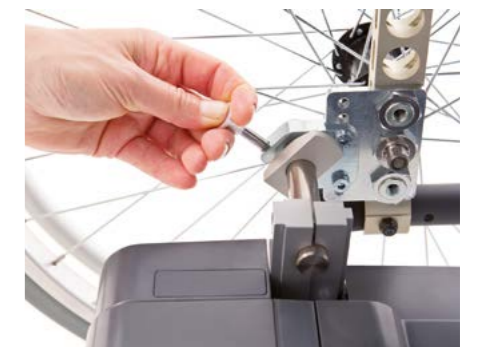

Lett å bruke, maksimal sikkerhet

Det innovative EasyConnex Magnetic Plug-systemet kobler automatisk styreenheten og laderen sammen med batteriet. Hold helt enkelt den magnetiske kontakten nær uttaket og - klikk - så er den koblet til og låst. Det store og klare displayet gir ledsageren nøyaktig informasjon om batterikapasiteten. Den unike og patenterte sikkerhetsbryteren i styreenheten gjør at **viamobil** kan stoppes direkte i kritiske situasjoner, noe som gir maksimal trygghet for både bruker og ledsager.

Transportabel

Alber viamobil kan lett demonteres i små komponenter for enklere transport. Takket være lithium-ion-teknologi, har det kraftfulle batteriet en vekt på kun 2,3 kg, og er dermed veldig enkel å håndtere. Batteriet tilfredsstillende også internasjonale IATA-regler som vil si at det trygt kan tas med på fly. Batteriet kobles automatisk til drivenheten ved hjelp av magnetisk kraft. **Alber viamobil** kan monteres på nesten alle manuelle rullestoler. Takket være den kompakte størrelsen, påvirkes ikke komfortrullestolens sitteinnstillinger slik som rygg og tilt. Kun små låsesplinter skal til for at **Alber viamobil** skal kunne monteres og demonteres på rullestolen.

Egenskaper og inkluderte komponenter

Alber viamobil klar for transport

De kompakte og lette komponentene er enkle å transportere.

Montering

Alber viamobil monteres og demonteres raskt og enkelt uten bruk av verktøy.