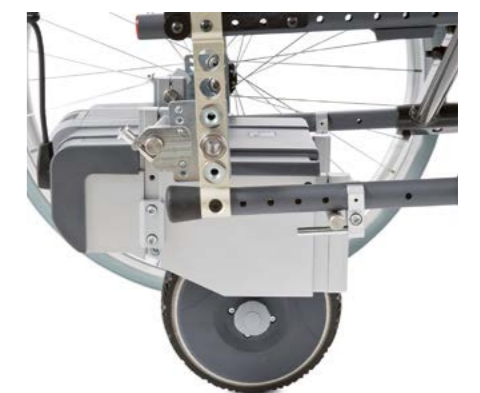

Alber[®] viamobil[®]

Den sterke hjelpemotoren
for rullestoler

Yes, you can.[®]

Viamobil:

Kraftig motor, enkel å betjene!

3. plass
Delkontrakt 21

Alber viamobil V25 er utstyrt med en kraftig motor som klarer en brukervekt opptil 160 kg, samtidig som den er lett å betjene og manøvrere.

Transportabel

Alber viamobil kan lett demonteres i små komponenter for enklere transport. Takket være lithium-ion-teknologi, har det kraftfulle batteriet en vekt på kun 2,3 kg, og er dermed veldig enkel å håndtere. Batteriet tilfredsstillende også internasjonale IATA-regler som vil si at det trygt kan tas med på fly. Batteriet kobles automatisk til drivenheten ved hjelp av magnetisk kraft. **Alber viamobil** kan monteres på nesten alle manuelle rullestoler. Takket være den kompakte størrelsen, påvirkes ikke komfortrullestolens sitteinnstillinger slik som rygg og tilt. Kun små låsesplinter skal til for at **Alber viamobil** skal kunne monteres og demonteres på rullestolen.

Egenskaper og inkluderte komponenter

Alber viamobil klar for transport

De kompakte og lette komponentene er enkle å transportere.

Montering

Alber viamobil monteres og demonteres raskt og enkelt uten bruk av verktøy.