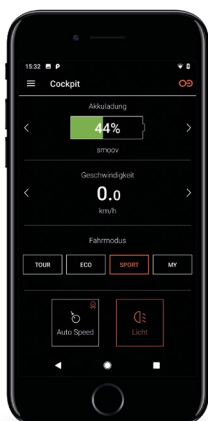

Ekstra krefter i hverdagen

SMOOV er for deg som er aktiv og har en travel hverdag. **SMOOV** forebygger og reduserer belastning av armer og skuldre, samtidig som den gir ekstra fart og spenning i hverdagen. **SMOOV** er mektig, da den kan kjøre med en hastighet opp til 10 km/t og har en rekkevidde på ca. 20 km. **SMOOV** gir deg fleksibilitet, og gjør hverdagen din mindre utfordrende.

Når design og vekt er viktig

SMOOV er diskre og lett, men samtidig sterk og funksjonell. **SMOOV** kan bli din nye følgesvenn, som følger deg på dine reiser når du har behov for å spare energi eller når du ønsker ekstra fart. **SMOOV** tar deg dit du skal - med stil.

SMOOV oppfyller flyselskapenes krav til litiumbatterier. Det betyr at du kan ta **SMOOV** med deg når du skal ut og oppleve verden.

Smoov og smarttelefoner - en smart kombinasjon

Smarttelefonen har blitt en vanlig del av hverdagen vår og Alber har utviklet en app kompatibel med **SMOOV**, kalt "**SMOOV**® O10". Appen er kompatibel med både Apple og Android smarttelefoner. Det er raskt og enkelt å koble telefonen med **SMOOV** via Bluetooth. Appen gir deg flere alternativer og funksjoner, men **SMOOV** kan også enkelt brukes uten å være koblet til smarttelefonen.

Med smarttelefonen din koblet til Smoov kan du se

- ▶ Batterikapasitet
- ▶ Hastighet
- ▶ Rekkevidde

Du har muligheten til å:

- ▶ Velge mellom ulike kjøremoduser
- ▶ Lagre informasjon fra dine kjøreturer
- ▶ Se statusmeldinger og diagnoser
- ▶ Få detaljert informasjon om din **SMOOV** one og appen