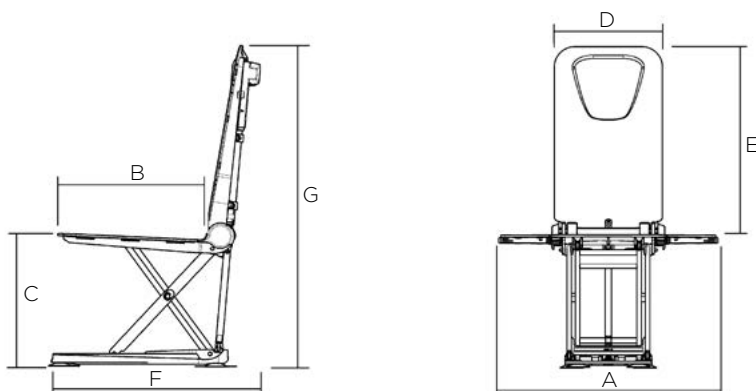

Forenkler overføring fra heisen.

Art. nr.: **1574239** Sideklaffer (par), inkludert hvitt trekk, til **Orca** (når bestilt sammen med heisen)

Art. nr.: **1471606** Sideklaff, uten trekk, til **Orca / Orca F** (ved ettermontering)
HMS-nr.: **199083**

Aquatec Trans

Glideplate som forenkler forflytning inn og ut av badekaret.

Art. nr.: **4.03.002** Roterende forflytning, blå

Tekniske data

Produkt ▼	Aquatec Orca ▼	Aquatec Orca F ▼	Aquatec Orca XL ▼
Badekarheis med dekkmatte	1573864 HMS-nr.: 211366	1471071	1573685 HMS-nr.: 211365
Dimensjoner ▼			
Setebredde uten sidestøtte	375 mm	375 mm	375 mm
Setebredde med sidestøtte	715 mm* (A)	715 mm (A)	715 mm (A)
Setedybde	490 mm (B)	490 mm (B)	490 mm (B)
Setehøyde maks	420 mm (C)	420 mm (C)	420 mm (C)
Setehøyde min	60 mm	60 mm	60 mm
Ryggbredde	360 mm (D)	360 mm (D)	360 mm (D)
Ryggghøyde	665 mm (E)	665 mm (E)	665 mm (E)
Total dybde (oppreist rygg)	650 mm (F)	690 mm (F)	650 mm (F)
Total dybde (tilbakeleant rygg)	920 mm	-	920 mm
Total høyde med rygg	1075 mm (G)	1075 mm (G)	1075 mm (G)
Baseområde	580 x 285 mm	580 x 285 mm	580 x 285 mm
Tykkelse dekkmatte	3 mm	3 mm	3 mm
Annen info ▼			
Total vekt uten håndkontroll	10,8 kg	11,4 kg	11,6 kg
Total vekt uten batteripakke	-	-	-
Vekt, sete	6,6 kg	7,2 kg	7,4 kg
Vekt, rygg	4,2 kg	4,2 kg	4,2 kg
Vekt, håndkontroll	0,4 kg	0,4 kg	0,4 kg
Vekt, batteripakke	-	-	-
Brukervekt	140 kg	140 kg	170 kg
Rygg kan senkes til	40°	-	40°
Farge	Hvit	Hvit	Hvit