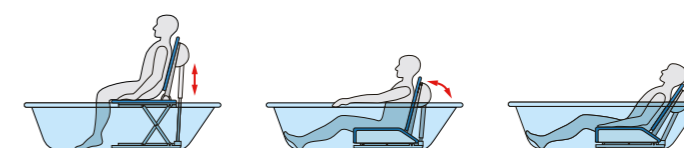

AQUATEC®

Orca

Badekarheis til alle typer badekar

Yes, you can.

Nyt et sikkert bad med Aquatec Orca badekarheis for sittende posisjon

enkelt og med kun ett tastetrykk. Den stabile, robuste rammen med forsterkede sakser og forsterket base gir høy sikkerhet. Den høye ryggen er formet for å gi nakken støtte, og bidrar til å gjøre badet komfortabelt.

- > Vedlikeholdsfri aktuator, kraftig men stillestående
- > Den ergonomisk utformede ryggen kan foldes opp og ned med én hånd
- > Rygg kan senkes til 40°
- > Den ergonomiske håndkontrollen flyter i vannet
- > Dersom batterikapasiteten i håndkontrollen er for lav, blokkeres muligheten for å senke badekarheisen
- > Avtagbar dekkmatte som kan maskinvaskes
- > Ny bunnplate med bærehåndtak gjør håndteringen enkel
- > Patenterte sugekopper som løsner lett fra badekaret
- > Praktisk holder for håndkontroll på ryggen
- > Dreneringshull i bunnplaten forenkler rengjøringen
- > Bredt sortiment av tilbehør for individuell tilpasning