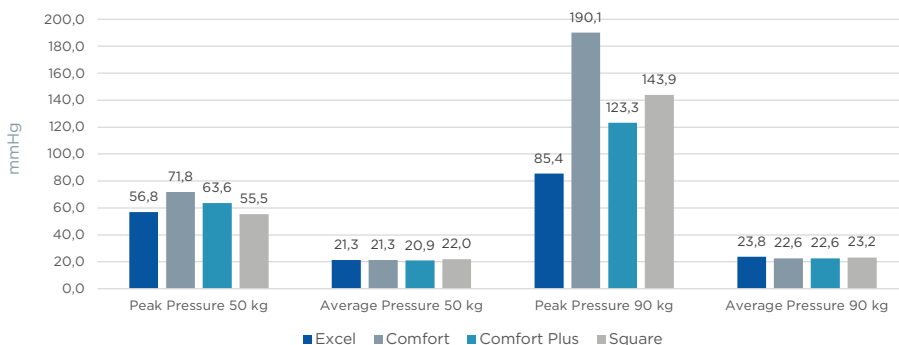

Dacapo Excel, 50kg User Weight

Komparativ analyse

Nedenfor vises funnene fra Dacapo Excel og komparative madrassmodeller. Studien ser på det maksimale trykket en pasient kan tåle og det gjennomsnittlige trykket over tid i ryggeleie, sideleie og sittende stilling.

> Ryggeleie

Maksimalt topptrykk:

Dacapo Excel presterer betydelig bedre enn Dacapo Square og likt med Dacapo Comfort og Comfort Plus.

Gjennomsnittlig trykk:

Dacapo Excel presterer like bra som de andre testede madrassene.

> Sideleie

Maksimalt topptrykk:

Dacapo Excel presterer betydelig bedre enn Dacapo Comfort og likt med de andre modellene.

Gjennomsnittlig trykk:

Dacapo Excel presterer like bra som de andre testede madrassene.

> Sittende stilling

Maksimalt topptrykk:

Dacapo Excel presterer likt med alle de 3 andre modellene.

Gjennomsnittlig trykk:

Dacapo Excel presterer like bra som de andre testede madrassene.

Artikkelnummer

Artikkelnummer ▼