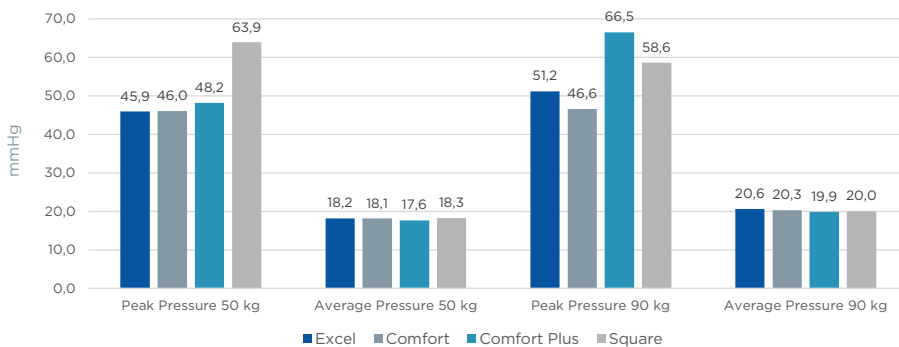

120 mm, 140 mm

Yes, you can.®

Trykkartlegging

Trykkartleggingsresultater av Dacapo Excel, viser at madrassen har lik eller i noen tilfeller bedre trykkavlastende egenskaper sammenlignet med Dacapo Square, Comfort og Comfort Plus.

Dacapo Excel, 50kg User Weight

Komparativ analyse

Nedenfor vises funnene fra Dacapo Excel og komparative madrassmodeller. Studien ser på det maksimale trykket en pasient kan tåle og det gjennomsnittlige trykket over tid i ryggeleie, sideleie og sittende stilling.

> Ryggeleie

Maksimalt topptrykk:

Dacapo Excel presterer betydelig bedre enn Dacapo Square og likt med Dacapo Comfort og Comfort Plus.

Gjennomsnittlig trykk:

Dacapo Excel presterer like bra som de andre testede madrassene.

> Sideleie

Maksimalt topptrykk:

Dacapo Excel presterer betydelig bedre enn Dacapo Comfort og likt med de andre modellene.

Gjennomsnittlig trykk:

Dacapo Excel presterer like bra som de andre testede madrassene.