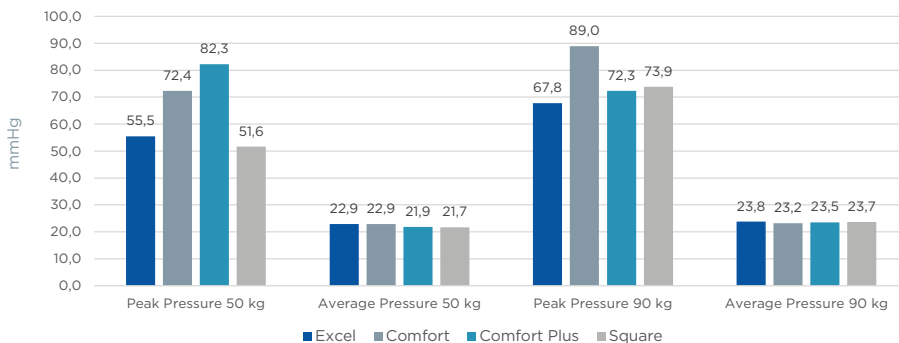

Dacapo Excel, 50kg User Weight

Komparativ analyse

Nedenfor vises funnene fra Dacapo Excel og komparative madrassmodeller. Studien ser på det maksimale trykket en pasient kan tåle og det gjennomsnittlige trykket over tid i ryggeleie, sideleie og sittende stilling.

> Ryggeleie

Maksimalt topptrykk:

Dacapo Excel presterer betydelig bedre enn Dacapo Square og likt med Dacapo Comfort og Comfort Plus.

Gjennomsnittlig trykk:

Dacapo Excel presterer like bra som de andre testede madrassene.

> Sideleie

Maksimalt topptrykk:

Dacapo Excel presterer betydelig bedre enn Dacapo Comfort og likt med de andre modellene.

Gjennomsnittlig trykk:

Dacapo Excel presterer like bra som de andre testede madrassene.

> Sittende stilling

Maksimalt topptrykk:

Dacapo Excel presterer likt med alle de 3 andre modellene.

Gjennomsnittlig trykk:

Dacapo Excel presterer like bra som de andre testede madrassene.

Artikkelnummer

Artikkelnummer ▼