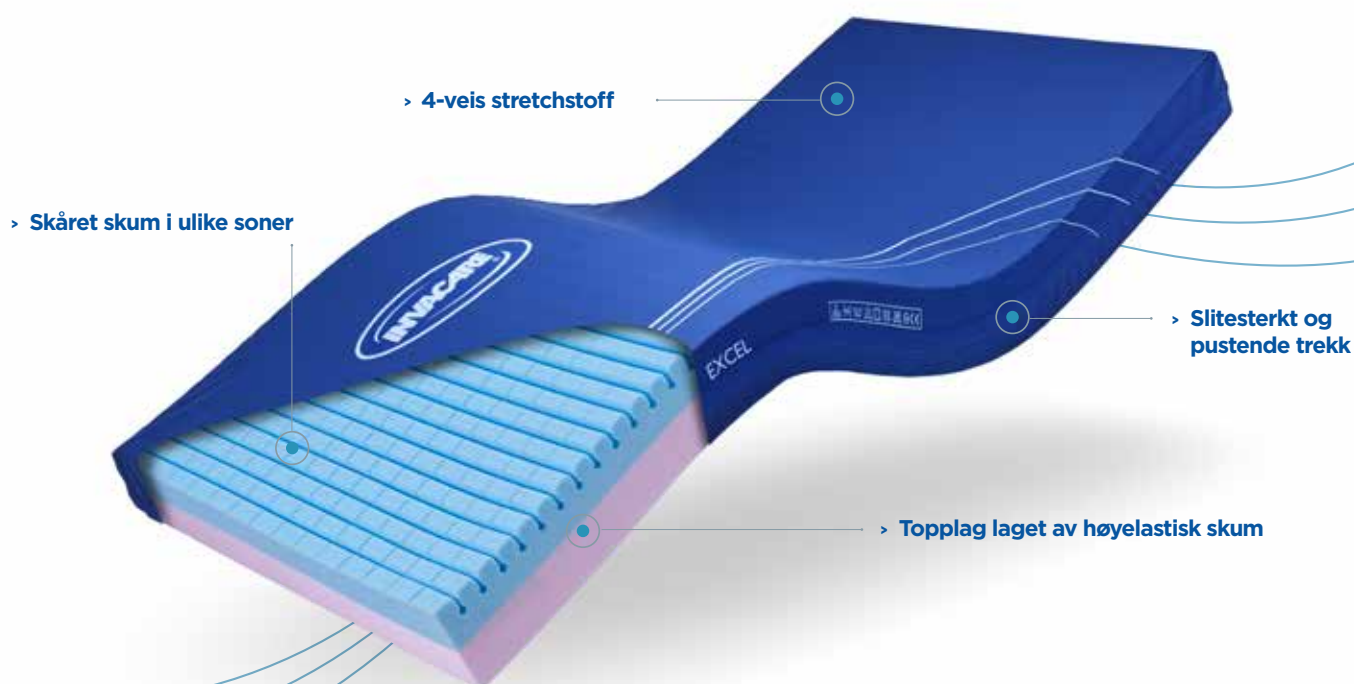

Dacapo Excel

Støtteoverflate med flere lag

Vår nye og avanserte Dacapo Excel trykkavlastende madrass er det siste tilskuddet i Dacapo-serien. Med sin flerlags støtteoverflate overgår den sine 3 forgjengere og gir en slankere serie med maksimal effekt.

120 mm, 140 mm

Yes, you can.®

Trykkartlegging

Trykkartleggingsresultater av Dacapo Excel, viser at madrassen har lik eller i noen tilfeller bedre trykkavlastende egenskaper sammenlignet med Dacapo Square, Comfort og Comfort Plus.