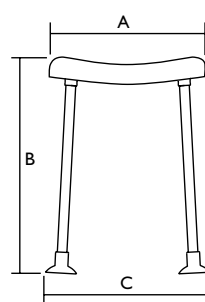

Invacare H291 Cadiz