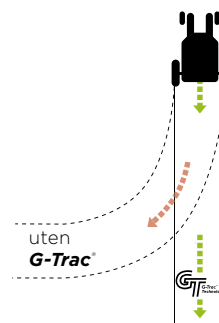

Joystick-tilbehør

Bredt utvalg av alternative styreknotter. Se tilbehørsoversikt.

Mini-joystick

- Fire brytere beveger joysticken i fire retninger
- Den femte bryteren brukes ved å presse ned joystick
- Kan enkelt monteres for hånd- eller hakebetjening

Invacare art.nr SWTA5020
HMS art.nr 143477

Fingerstyring

- Rullestolen manøvreres med liten kraft av en finger
- Kan monteres alle vinkler

Invacare art.nr DX-RJM-VIC-CCD

Heavy Duty Joystick

- Forsterket joystick
- Tåler hard behandling
- 8 styringsretninger

Invacare art.nr DX-RJM-HD
HMS art.nr 018535

G-Trac

Forbedrer retningsstabilitet og veigrep. Gjør stolen enklere å kjøre og forhindrer skrens. Kontakt din lokale Invacare-representant for detaljer.

Oppsett ledsagerstyring