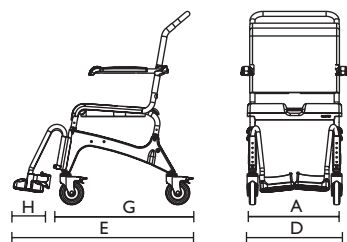

Tekniska data

Ytterligare information om denna produkt och dess tillbehör, så som t.ex. manualer finns på vår hemsida, www.invacare.se

Artikelnummer	Aquatec Ocean 2	Aquatec Ocean 2 24"	Aquatec Ocean 2 XL
Hygienstol med länkhjul	1534327		1558672
Hygienstol med 24" drivhjul		1534329	
Mått			
Sittbredd	480 mm (A)	480 mm (A)	480 mm (A)
Sittdjup	450 mm (B)	450 mm (B)	450 mm (B)
Sitthöjd	475 - 600 mm (C)	475 - 600 mm (C)	475 - 600 mm (C)
Totalbredd	560 mm (D)	675 mm (D)	640 mm (D)
Totaldjup	900 mm (E)	1060 mm (E)	900 mm (E)
Totalhöjd	940 - 1070 mm (F)	940 - 1070 mm (F)	940 - 1070 mm (F)
Djup utan fotstöd	700 mm (G)	855 mm (G)	700 mm (G)
Fotplatta djup	155 mm (H)	155 mm (H)	155 mm (H)
Höjd till armstöd	680 - 850 mm (I)	680 - 850 mm (I)	680 - 850 mm (I)
Höjd, fotstöd till sits	255 - 495 mm (J)	255 - 495 mm (J)	255 - 495 mm (J)
Höjd under sits:			
med gejder	390 - 520 mm (K)	390 - 520 mm (K)	390 - 520 mm (K)
utan gejder	410 - 540 mm (K)	410 - 540 mm (K)	410 - 540 mm (K)
Höjd, sits till armstöd	210 / 250 mm (L)	210 / 250 mm (L)	210 / 250 mm (L)
Bredd mellan armstöd	460 mm (M)	460 mm (M)	540 mm (M)
Sitthål, bredd	205 mm	205 mm	205 mm
Sitthål, djup	320 mm	320 mm	320 mm
Gradering, höjdjustering	25 mm	25 mm	25 mm
Ø Länkhjul	5" (127 mm)	5" (127 mm)	5" (127 mm)
Ø Drivhjul	-	24" (610 mm)	-
Bredd mellan 24" drivhjulen	-	54 cm (N)	-
More info			
Vikt	14.5 kg	19.5 kg	14.5 kg
Max brukarvikt	150 kg	150 kg	180 kg
Färg	Vit	Vit	Vit

Hälband är inkluderade vid leverans. Bäckben och gejder ingår inte vid leverans.

Ocean 2 med länkhjul