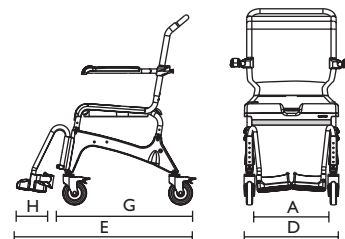

Hälband är inkluderade vid leverans. Bäckben och gejder ingår inte vid leverans.

Ocean 2 med länkhjul

Ocean 2 med 24" drivhjul

Ocean 2 XL

Artikelnummer	Aquatec Ocean Vip med tilt	Aquatec Ocean Vip XL med tilt	Aquatec Ocean Dual Vip med tilt och tillbakalutning	Aquatec Ocean E-Vip
Hygienstol med länkhjul	1470000	1470788	1470829	1471208
Hygienstol med länkhjul och gejder	1470712			
Mått				
Sittbredd	500 mm (A)	500 mm (A)	500 mm (A)	480 mm (A)
Sittdjup	450 mm (B)	450 mm (B)	450 mm (B)	450 mm (B)
Sitthöjd	510 - 610 mm (C)	510 - 610 mm (C)	510 - 610 mm (C)	500 - 1050 mm (C)
Totalbredd	595 mm (D)	625 mm (D)	625 mm (D)	730 mm (D)
Totaldjup	1060 mm (E)	1060 mm (E)	1060 mm (E)	1010 mm (E)
Total höjd utan justerbart huvudstöd	1085 - 1185 mm (F)	1085 - 1185 mm (F)	1085 - 1185 mm (F)	1070 - 1620 mm (F)
Djup utan fotstöd	845 mm (G)	845 mm (G)	845 mm (G)	1010 mm (G)
Fotplatta djup	160 mm (H)	160 mm (H)	160 mm (H)	155 mm (H)
Höjd till armstöd	720 - 860 mm (I)	720 - 860 mm (I)	720 - 860 mm (I)	730 - 1320 mm (I)
Höjd, fotstöd till sits	345 - 465 mm (J)	345 - 465 mm (J)	345 - 465 mm (J)	345 - 465 mm (J)
Höjd under sits: med gejder utan gejder	420 - 520 mm (K) 440 - 540 mm (K)	420 - 520 mm (K) 440 - 540 mm (K)	420 - 520 mm (K) 440 - 540 mm (K)	420 - 970 mm (K) 465 - 1015 mm (K)
Höjd, sits till armstöd	215 / 245 mm (L)	215 / 245 mm (L)	215 / 245 mm (L)	230 - 270 mm (L)
Bredd mellan armstöden	475 mm (M)	555 mm (M)	475 mm (M)	470 mm (M)
Sitthål, bredd	205 mm	205 mm	205 mm	205 mm
Sitthål, djup	320 mm	320 mm	320 mm	320 mm
Tiltvinkel sits	0° - 35°	0° - 35°	0° - 35°	-5° till 35°
Tiltvinkel rygg	-	-	10° - 50°	-
Gradering, höjjustering	50 mm	50 mm	50 mm	steglös
Ø Länkhjul	5" (127 mm)	5" (127 mm)	5" (127 mm)	5" (127 mm)
More info				
Vikt	23.5 kg	23.5 kg	28.3 kg	39 kg
Max brukarvikt	150 kg	150 kg	150 kg	150 kg
Färg	Vit	Vit	Vit	Vit