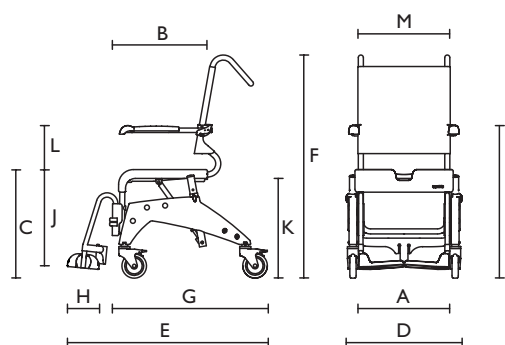

Ocean Vip / Vip XL / Dual Vip