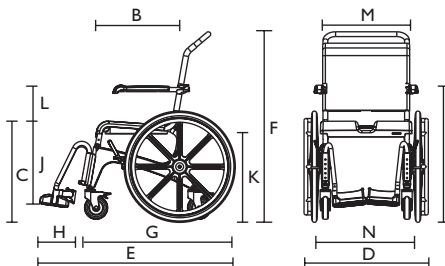

Ocean 2 med 24" drivhjul