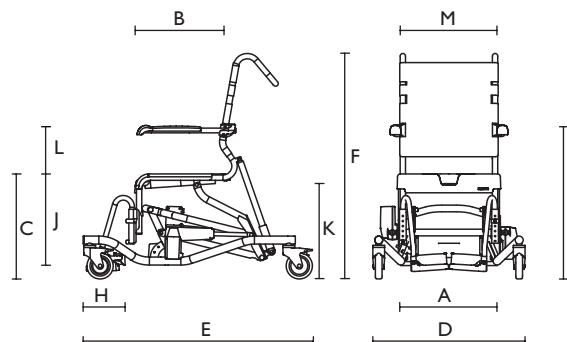

Ocean E-Vip