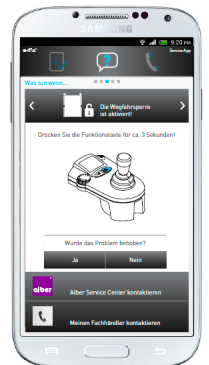

E-Fix Mobility app

En smart assistent på vägen.

Med denna app kopplad till din E-fix får du kostnadsfritt information och tips direkt till din Smartphone. Allt från tips till när du ska ut och resa till hur lång körsträcka som finns kvar innan den behöver laddas igen.

Kostnadsfria funktioner

- Batterikapacitet
- Återstående körsträcka
- Färdator med total körsträcka
- Felkoder med föreslagna åtgärder
- Med mera....