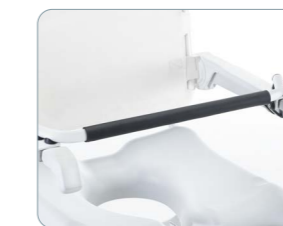

Voor achteraf aanpassen van de Ocean Ergo of Ocean 24" Ergo om een hoofdsteun of neksteun te plaatsen (hoofdsteun, armsteunen, rughoes niet).

Veiligheid

Veiligheidsbeugel

Voor extra veiligheid.

Armsteunvergrendeling