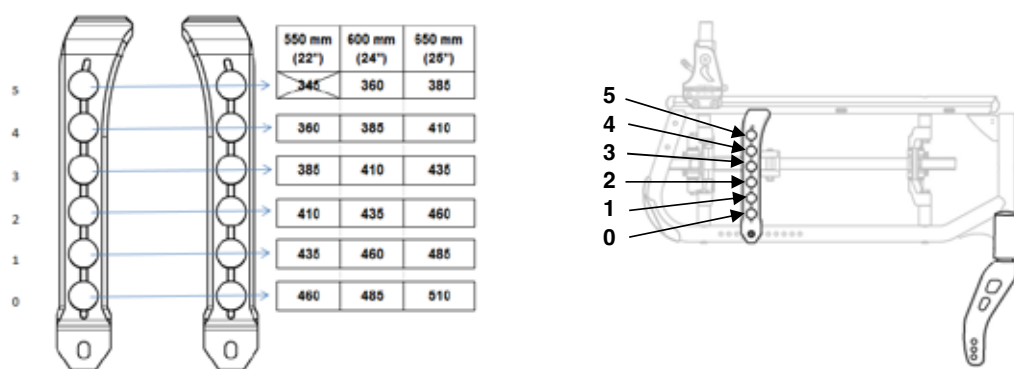

Zithoogtes achterzijde: wielposities

ZITHOOGTE ACHTER AANPASSEN