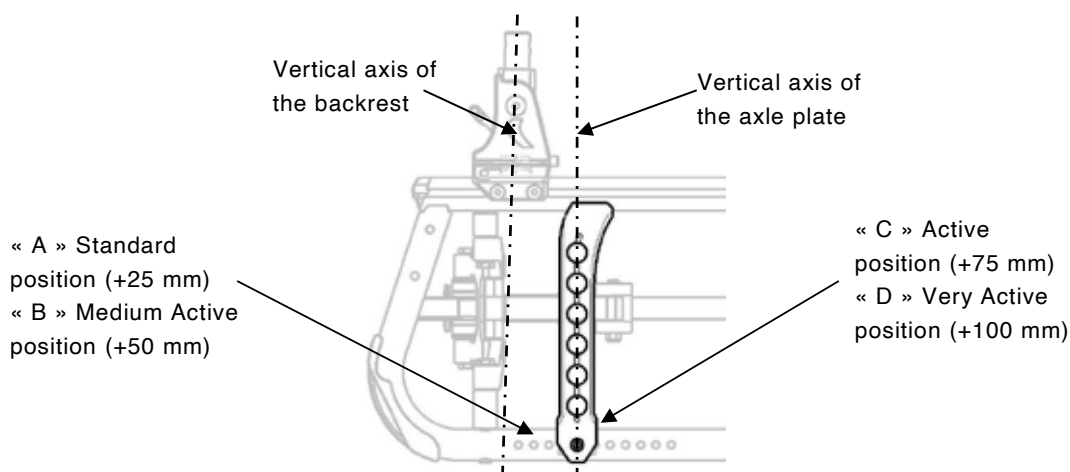

Mate van actief afstellen aan de hand van asplaatpositie (kantelmoment): van standaard (veilig/passief) tot zeer actief

REAR WHEELS/FRONT CASTORS