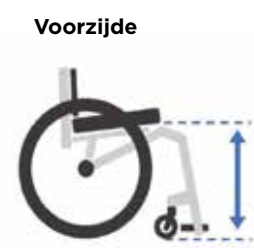

Verhouding zithoogte voorzijde ten opzichte van achterzijde (wig)

		Zithoogte voorzijde								
		(mm)	360	385	410	435	460	485	510	535
Zithoogte achterzijde	360		○	○	○					
	385			○	○	○				
	410				○	○	○			
	435					○	○	○		
	460						○	○	○	
	485							○	○	○
	510								○	○