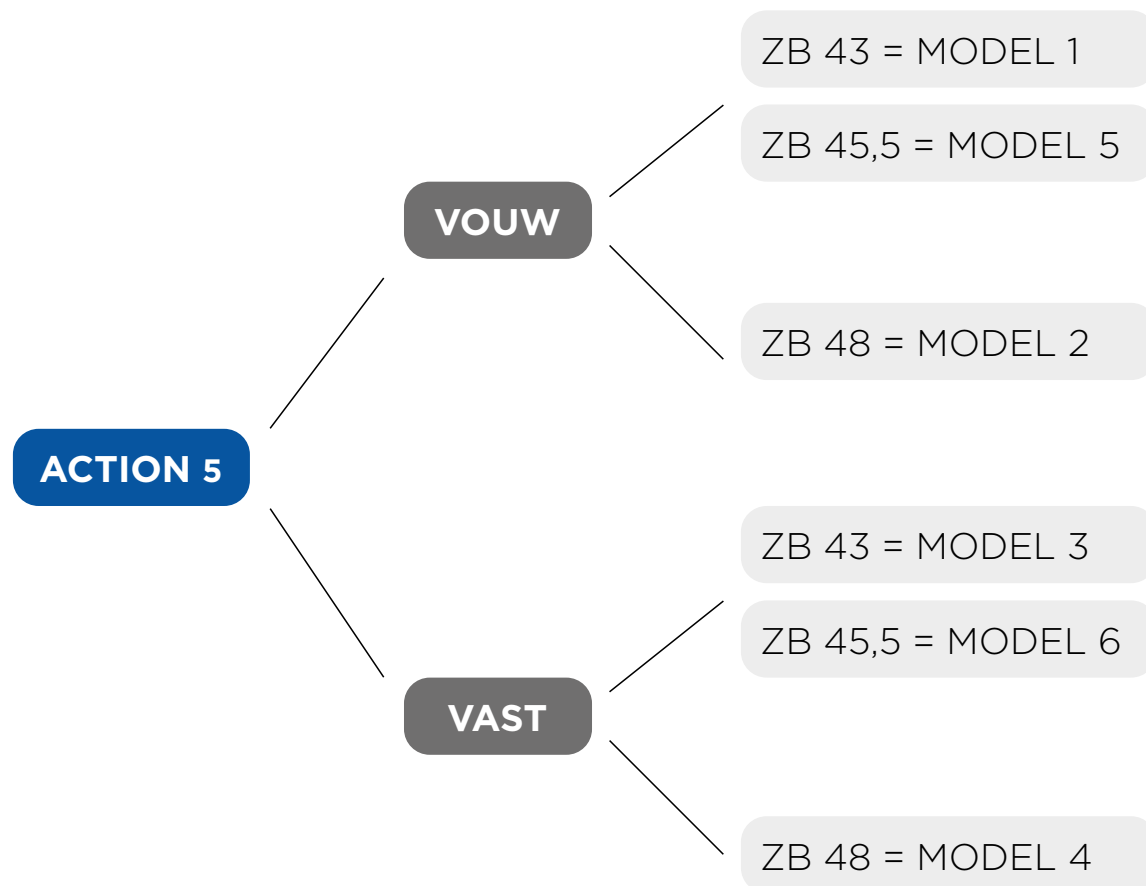

TER INFORMATIE BESLISBOOM ACTION 5 VOORRAADMODELLEN

OPTIES

FUNCTIONELE

- Zithoogte 39,5 - 56,5 cm
- Zitdiepte 40 - 53 cm

ZITKUSSEN

- Lite
- Contour
- Contour Visco
- Stabilisator

RUG

- Spanbanden
- Matrx Elite E2 rughoogte: 46 cm
- Matrx Elite E2 Deep rughoogte: 46 cm

BEENSTEUN

- STD 80°
- Comfort

HOOFDSTEUN

Invacare B.V. · Galvanistraat 14-3 · 6716 AE Ede
Tel: 0318 - 69 57 57 · www.invacare.nl

Invacare® Action⁵ vouwframe € voorraadmodellen

Crashtest
ISO 7176-19

Transport
gewicht 6,8 KG