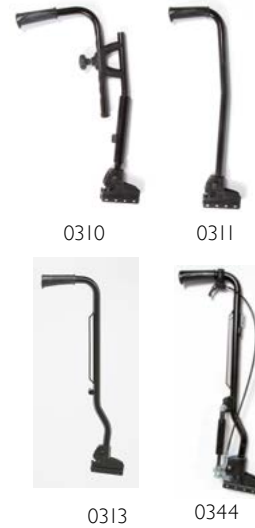

0200 / 0201

0291

0280

0295

0661/ 0662

CKB0344		Hoekverstelbare rug van 0° to 30° (gasveer), Laguna, 510 mm hoogte, vast duwhandvatten (enkel met voorgevormde rug, standaard achterwielpositie, actieve achterwielpositie, taxifixatie, anti-tip verplicht)	283,00
CKB0345		Neerklapbare, in hoek verstelbare rug, 0° tot 30° (gasveer) met vaste duwhandvatten (enkel met rugbekleding met spanbanden, passieve achterwielpositie, anti-tip verplicht)	337,00
MATRIX RUG - hoek en hoogte instelbaar (H 160 t/m 410 mm: past op stoelen 2,5 cm smaller of 2,5 cm breder dan rugbreedte; H 460 en 510 mm: past op stoelen 2,5 cm smaller of 5 cm breder dan rugbreedte, rugfixatiestang vervalt)			
CKB0321		Matrx Elite E2, H 160 mm incl.bevestiging	1.007,00
CKB0322		Matrx Elite E2, H 210 mm incl.bevestiging	1.007,00
CKB0323		Matrx Elite E2, H 260 mm incl.bevestiging	1.007,00
CKB0324		Matrx Elite E2, H 310 mm incl.bevestiging	1.007,00
CKB0325		Matrx Elite E2, H 360 mm incl.bevestiging	1.007,00
CKB0351		Matrx Elite E2, H 410 mm incl.bevestiging	1.007,00
CKB0352		Matrx Elite E2, H 460 mm incl.bevestiging	1.007,00
CKB0326		Matrx Elite E2, H 510 mm incl.bevestiging	1.007,00
CKB0327		Matrx Elite E2 Deep, H 160 mm incl.bevestiging	1.134,00
CKB0328		Matrx Elite E2 Deep, H 210 mm incl.bevestiging	1.134,00
CKB0329		Matrx Elite E2 Deep, H 260 mm incl.bevestiging	1.134,00
CKB0336		Matrx Elite E2 Deep, H 310 mm incl.bevestiging	1.134,00
CKB0337		Matrx Elite E2 Deep, H 360 mm incl.bevestiging	1.134,00
CKB0353		Matrx Elite E2 Deep, H 410 mm incl.bevestiging	1.134,00
CKB0354		Matrx Elite E2 Deep, H 460 mm incl.bevestiging	1.134,00
CKB0338		Matrx Elite E2 Deep, H 510 mm incl.bevestiging	1.134,00
MATRIX RUGGEN KEUZE BREEDTE			
CKB0482		Matrx rugsysteem breedte 360 mm (indicatieve rompbreedte 265 mm)	0,00
CKB0483		Matrx rugsysteem breedte 380 mm (indicatieve rompbreedte 290 mm)	0,00
CKB0484		Matrx rugsysteem breedte 410 mm (indicatieve rompbreedte 315 mm)	0,00
CKB0485		Matrx rugsysteem breedte 430 mm (indicatieve rompbreedte 340 mm)	0,00
CKB0486		Matrx rugsysteem breedte 460 mm (indicatieve rompbreedte 370 mm)	0,00
CKB0487		Matrx rugsysteem breedte 480 mm (indicatieve rompbreedte 390 mm)	0,00
CKB0488		Matrx rugsysteem breedte 510 mm (indicatieve rompbreedte 420 mm)	0,00
RUGBEKLEDING			
CKB0367	◆	Rugbekleding, naspanbaar (3 + 1 banden), 2 kleurig gepolsterd, met opbergvakje	
CKB0370		Rugbekleding Nylon met spanbanden (7 banden), inclusief rugfixatiestang	GM
CKB0350		Zonder rugbekleding	GM
CKB0360		Rugbekleding nylon sling (Jemima)	GM
CKB0365		Rugbekleding gepolsterd met lumbaal ondersteuning (1 band)	GM
CKB0369		Naspanbaar, gevormd, geïntegreerde schuimlaag, inclusief rugfixatiestang	GM
CKB0372		Comfort rug Laguna met zwarte wipe-down (incontinentie) hoes, 510 mm hoog (niet i.c.m. Flo-tech Image kussen)	GM
BEENSTEUNEN			
CKB0390	◆	Beensteun 80°, wegzwenkbaar, uitneembaar rechts	
CKB0440	◆	Beensteun 80°, wegzwenkbaar, uitneembaar, links	
CKB0400		Comfort beensteun lengtecompenserend, in hoek verstelbaar 0° - 75°, wegzwenkbaar, uitneembaar + kuitplaat rechts (niet i.c.m. ééndelige voetplaat, kuitband verstelbaar, kortere voetsteunbevestiging)	167,00
CKB0450		Comfort beensteun lengtecompenserend, in hoek verstelbaar 0° - 75°, wegzwenkbaar, uitneembaar + kuitplaat links (niet i.c.m. ééndelige voetplaat, kuitband verstelbaar, kortere voetsteunbevestiging)	167,00
CKB0380		Zonder beensteun, rechts	GM