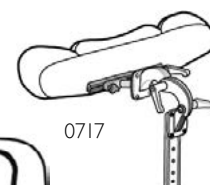

CKB0430		Zonder beensteun, links	GM
CKB0420		Amputatie in hoogte en in hoek verstelbaar, rechts	265,00
CKB0470		Amputatie in hoogte en in hoek verstelbaar, links	265,00
VOETPLATEN			
CKB0490	◆	Voetplaat, opklapbaar, hoek en diepte instelbaar, rechts incl. verstelbare hielband	
CKB0510	◆	Voetplaat, opklapbaar, hoek en diepte instelbaar, links incl. verstelbare hielband	
CKB0480		Voetplaat opklapbaar, rechts incl. verstelbare hielband	GM
CKB0500		Voetplaat opklapbaar, links incl. verstelbare hielband	GM
CKB0491		Eéndelige voetplaat, opklapbaar, diepte en hoek instelbaar (niet i.c.m. hielbanden, voetplaatbuis verlengd, kortere voetsteunbevestiging)	181,00
CKB0770		Voetplaatbuis verlengd (+ 50 mm) (onderbeenlengte = 450 - 530 mm)	57,00
CKB0771		Kortere voetsteunbevestiging per paar (onderbeenlengte = 230 - 430 mm)	49,00
ARMSTEUNEN PER PAAR (alle inclusief kledingbeschermers)			
CKB0536&0596	◆	Armsteunen (N°4), uitneembaar, lang, hoogte verstelbaar en diepte instelbaar, kledingbeschermer in hoogte instelbaar	
CKB0533&0593		Armsteunen (N°4), uitneembaar, kort, hoogte instelbaar, kledingbeschermer in hoogte instelbaar	GM
CKB0534&0594		Armsteunen (N°4), uitneembaar, armlegger met opstaande elleboogondersteuning, hoogte en diepte instelbaar	GM
CKB0539&0599		Armsteunen (N°3), wegzwenkbaar, uitneembaar, korte armlegger, in hoogte instelbaar (niet i.c.m. werkblad)	GM
CKB0540&0600		Armsteunen (N°3), wegzwenkbaar, uitneembaar, lange armlegger, in hoogte instelbaar en diepte instelbaar	GM
CKB0542&0602		Armsteunen (N°3), wegzwenkbaar, uitneembaar, armlegger met opstaande elleboogondersteuning, hoogste instelbaar 170-295 mm	GM
ZITOPTIES			
CKB0654	◆	Zitkussen schuim 50 mm (nylon en anti-slip)	
CKB0701	◆	Diepte zitkussen 400 mm	
CKB0702		Diepte zitkussen 450 mm	GM
CKB0703		Diepte zitkussen 500 mm	GM
CKB0659		Matrx Flo-tech Lite kussen (niet mogelijk met diepte zitkussen 500 mm)	196,00
CKB0681		Matrx Contour NG Visco kussen (niet mogelijk met diepte zitkussen 500 mm)	304,00
CKB0661		Matrx Flo-tech Image kussen (niet mogelijk met diepte zitkussen 500 mm)	557,00
CKB0693		Matrx Libra kussen (5 dagen extra levertijd)	686,00
CKB0640		Geen zitopties	GM
HOOFDSTEUNEN			
CKB0716		Hoofdsteun met zwarte wipe-down (incontinentie) hoes inclusief rugfixatiestang	346,00
CKB0717		Hoofdsteun met zwarte wipe-down (incontinentie) hoes inclusief rugfixatiestang, instelbaar in breedte, verstelbaar in hoogte en hoek	427,00
HIELBANDEN			
CKB0760		Kuitband verstelbaar	29,00
RUGFIXATIE			
CKB0780		Rugfixatiestang (wegzwenkbaar en afneembaar)	70,00
CKB0782		Rugfixatiestang, inklapbaar	115,00
FRAMEKLEUREN			
CKB0801	◆	Framekleur slate grey	
CKB0804		Framekleur pearl white	18,00
CKB0820		Framekleur anthracite black	18,00
CKB0807		Framekleur matt black	40,00
CKB0811		Framekleur matt red	40,00
CKB0816		Framekleur navy blue	40,00