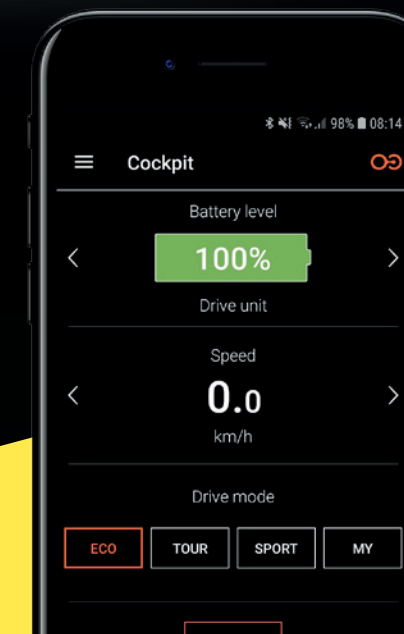

Le SMOOV One est le dispositif de propulsion parfait pour les utilisateurs de fauteuils roulants actifs. Grâce à ses fixations discrètes pour la motorisation et la télécommande, votre fauteuil roulant peut toujours être utilisé manuellement : accrocher et décrocher la motorisation se fait en un tour de main.

Avec une autonomie jusqu'à 20 km, cette motorisation puissante vous emmène à votre destination, en toute élégance. La batterie se charge facilement depuis n'importe quelle prise de courant.

Avec sa vitesse jusqu'à 10 km/h, le SMOOV One sera votre compagnon de tous les jours. Vous pourrez franchir les trottoirs et les bordures grâce à son point de fixation flexible et son axe de rotation à 360°.

Le SMOOV One vous emmènera même dans les lieux que vous évitez jusque-là. Même les collines et les pentes jusqu'à 16 % ne poseront plus problème avec le SMOOV.

MADE IN GERMANY 

App connectée

Téléchargez-la dès maintenant !