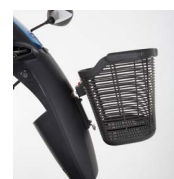

LCD display

5" velg

Verwisselbare accentkleuren

Stalen bumper

SPI543160	Windscherm, incl. montageset.	98,00
SPI528274	Stok-/krukkenhouder, niet i.c.m. boodschappenmand, achterzijde	97,00
SPI505728	Looprekhouder	85,00
SPI553851	Rollatorhouder	365,00
SPI637914	Plateauverhoger	227,00
SPI637915	Grote mand, voorzijde (XL)	61,00
SPI637913	Boodschappen box, achterop, afsluitbaar (incl. steun voor stok/krukhouder)	129,00
SPI505727	Boodschappenmand montage achterop	87,00
SPI505731	Rugleuningtas	85,00
SPI572971	Zuurstoffleshouder	152,00
SPI518240	Opberghoes (volledige scootmobiel)	223,00
<b>SERVICE &amp; SPECIALS</b>		
I530685	Voetgas (nettoprijs)	635,00

Stok-/krukhouder

Rollatorhouder

zuurstoffleshouder

Grote mand XL

Afsluitbare bagagebox

Boodschappen mand