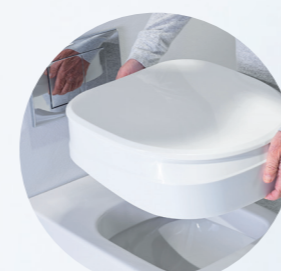

Couvercle optionnel

L'Aquatec 90 Ergo est disponible avec un couvercle en option pour plus d'esthétique et d'hygiène.

Couvercle