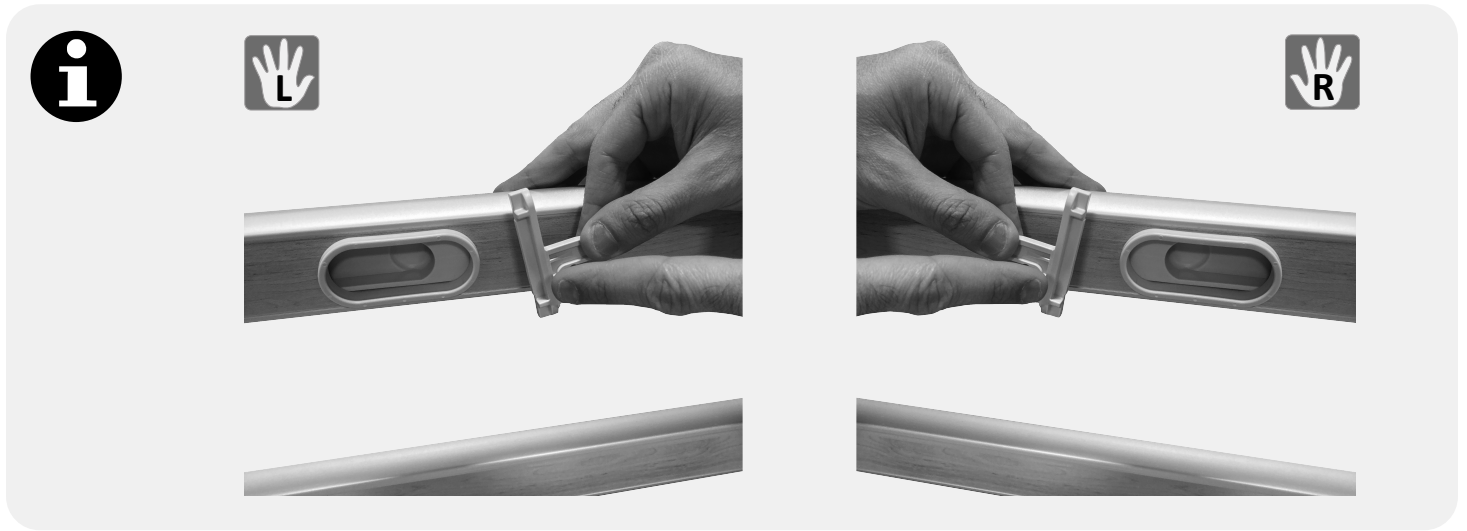

# Sliding Parts | Spare Part Kits for Invacare® NordBed™ Embla Side Rail

Invacare Rea AB  
Växjövägen 303  
SE-343 71 Diö  
Sweden

Invacare Rea AB  
Växjövägen 303  
SE-343 71 Diö  
Sweden