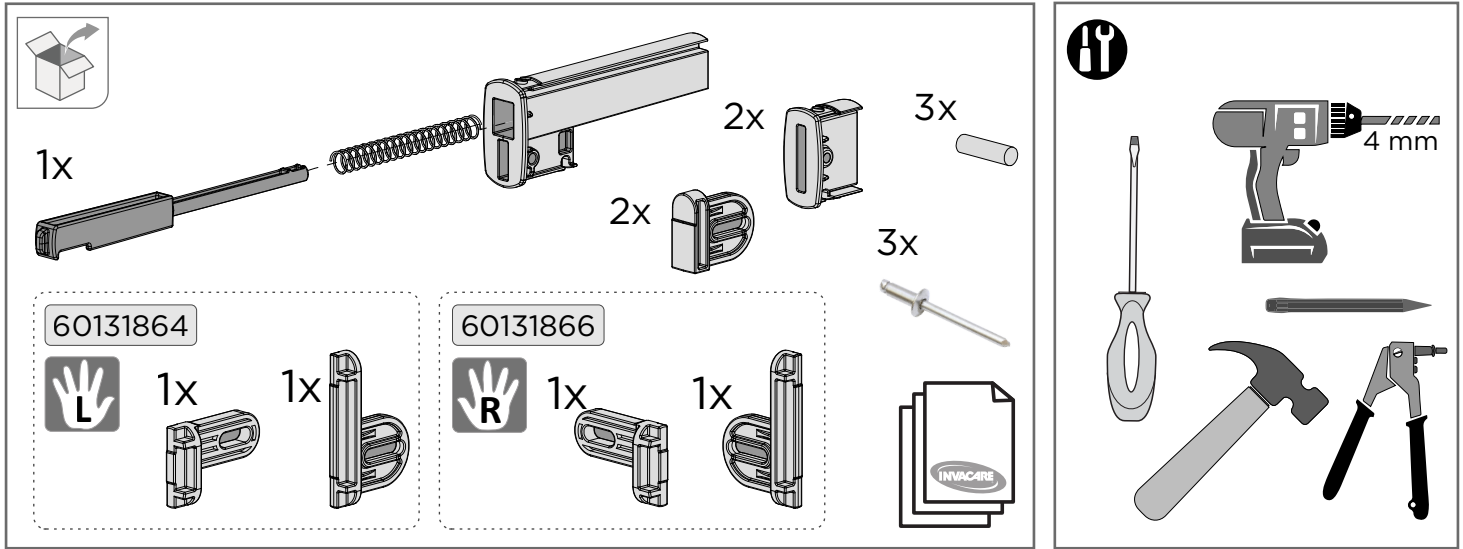

# Sliding Parts | Spare Part Kits for Invacare® NordBed™ Embla Side Rail

Invacare Rea AB  
Växjövägen 303  
SE-343 71 Diö  
Sweden

Invacare Rea AB  
Växjövägen 303  
SE-343 71 Diö  
Sweden