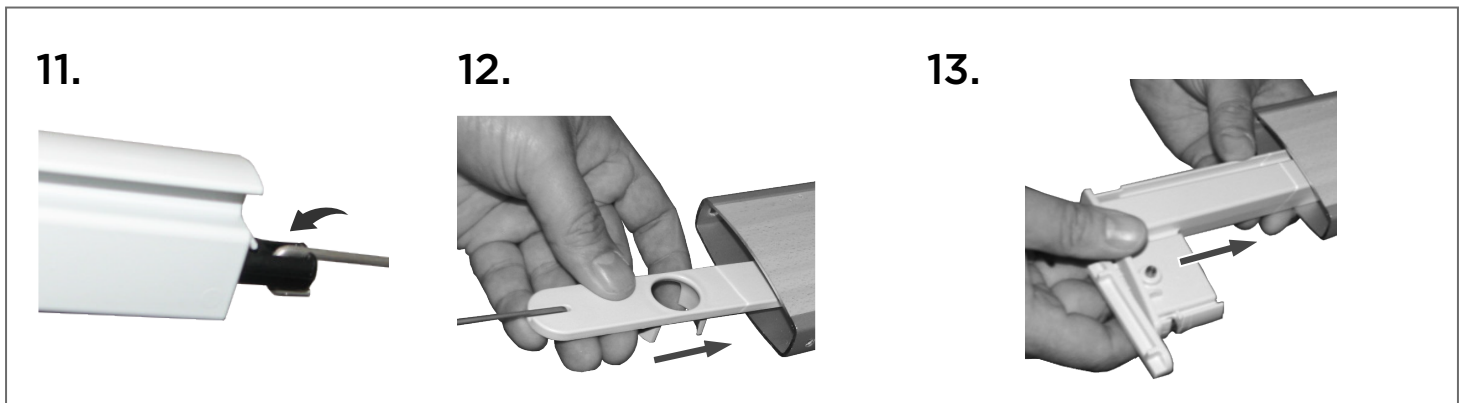

# Sliding Parts | Spare Part Kits for Invacare® NordBed™ Embla Side Rail

Invacare Rea AB  
Växjövägen 303  
SE-343 71 Diö  
Sweden

Invacare Rea AB  
Växjövägen 303  
SE-343 71 Diö  
Sweden