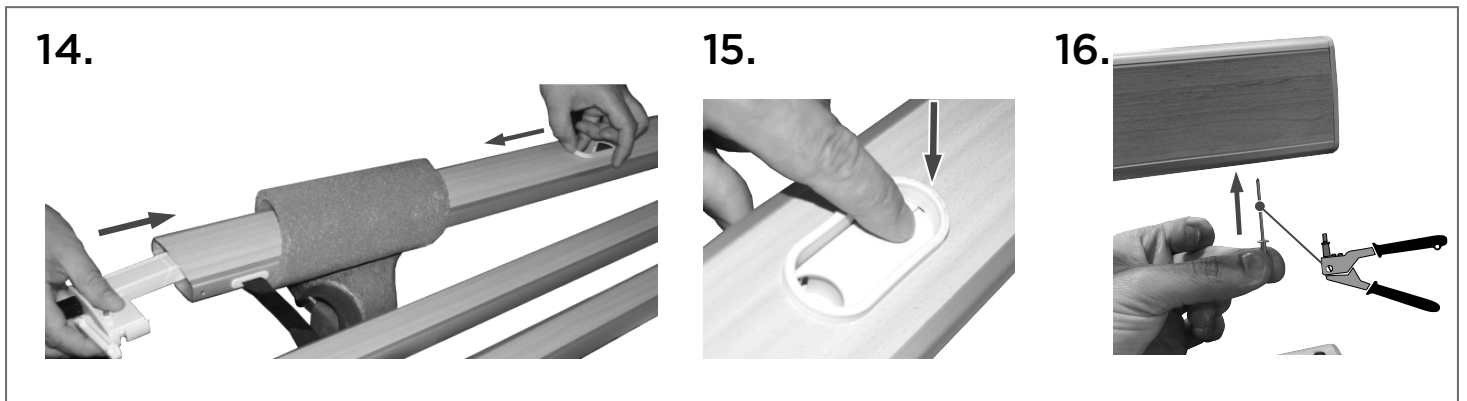

# Sliding Parts | Spare Part Kits for Invacare® NordBed™ Embla Side Rail

Invacare Rea AB  
Växjövägen 303  
SE-343 71 Diö  
Sweden

Invacare Rea AB  
Växjövägen 303  
SE-343 71 Diö  
Sweden