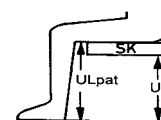

UL est la distance entre les genoux et les talons (ULpat) moins l'épaisseur du coussin (SK)

UL fauteuil
UL patient - épaisseur coussin