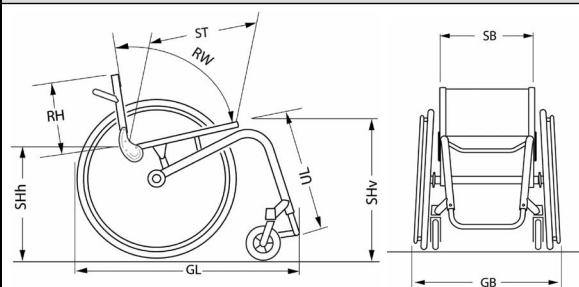

T-shirt black/grey

Jacket

**DIMENSIONS POUR COMMANDES MYKÜSCHALL**