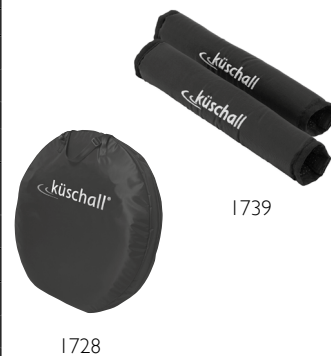

I120

I202

I303

I702 / I703

CODE	Description	Prix public €, TVA de 6% incluse
DDR1730	Ceinture pelvienne	<b>35,25</b>
<b>CATADIOPTRES</b>		
DDR1710	Montés	13,96
DDR1711	Non-montés	13,96
<b>ACCESSOIRES</b>		
DDR1739	Protecteurs de châssis "kuschall"	43,05
DDR1715	Pompe	Livree à part avec largeur d'assise 340 mm!
DDR1717	Kit d'outils	5,00
DDR1728	Sac de transport pour roues arrière: 24" ou 25"	63,17
DDR1734	Sac de transport pour roues Mountain bike 24"	561,49
DDR1750	Protection de l'axe	81,36
DDR1744	Porte-bagage	436,44
DDR1745	Porte-bidon, avec bidon	54,53
DDR1746	Pochette pour GSM	26,45
<b>COLLECTION LIFESTYLE disponible comme pièce détachée</b>		
I498701	kuschall T-shirt R33 noir et rouge unisex S	35,00
I498702	kuschall T-shirt R33 noir et rouge unisex M	35,00
I498734	kuschall T-shirt R33 noir et rouge unisex L	35,00
I468735	kuschall T-shirt R33 noir et rouge unisex XL	35,00
I498776	kuschall T-shirt R33 noir et rouge unisex XXL	35,00
I531382	Kuschall T-Shirt black/grey M man	30,00
I531383	Kuschall T-Shirt black/grey L man	30,00
I531463	Kuschall T-Shirt black/grey XL man	30,00
I531464	Kuschall T-Shirt black/grey XXL man	30,00
I531189	Kuschall T-Shirt black/grey S woman	30,00
I531379	Kuschall T-Shirt black/grey M woman	30,00
I531380	Kuschall T-Shirt black/grey L woman	30,00
I531381	Kuschall T-Shirt black/grey XL woman	30,00
I550289	Kuschall Sweatshirt S	70,00
I550290	Kuschall Sweatshirt M	70,00
I550291	Kuschall Sweatshirt L	70,00
I550292	Kuschall Sweatshirt XL	70,00
I553795	kuschall fleece body warmer S	70,00
I553796	kuschall fleece body warmer M	70,00
I553797	kuschall fleece body warmer L	70,00
I553798	kuschall fleece body warmer XL	70,00
I553799	kuschall fleece body warmer XXL	70,00
I553800	kuschall fleece body warmer XXXL	70,00
I513357	Kuschall Jacket S	130,00
I513358	Kuschall Jacket M	130,00
I513359	Kuschall Jacket L	130,00
I513360	Kuschall Jacket XL	130,00
I513361	Kuschall Jacket XXL	130,00
I531187	kuschall casquette	15,00