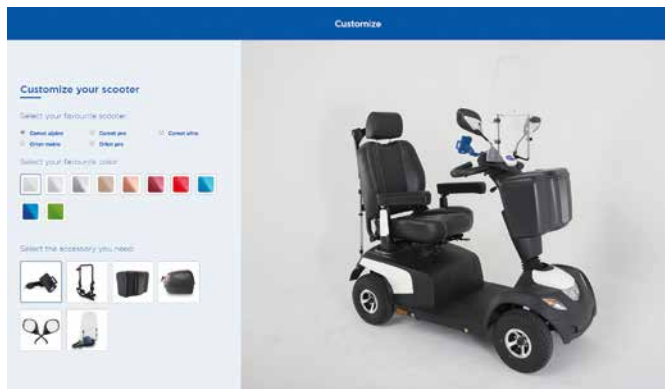

Skräddarsy din scooter med kåpor och tillbehör

Välj mellan 10 olika färger på kåpan och över 25 olika tillbehör för att skräddarsy din scooter till din individuella stil. Vill du veta mer, besök www.invacarescooter.com