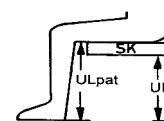

Front wheel / Front wheel attachment	High mounted	Standard mounted	Low mounted
4"	43 - 48	44 - 51	47 - 53
5"	44 - 49	47 - 52	50 - 53
6"	46 - 51	49 - 53	52 - 53
7"	48 - 52	51 - 53	54 - 55*

*the measurements can be adjusted, but are not offered

SHh / Achterwielmaat

22" : 390-480 mm
24" : 390-500 mm
25" : 410-500 mm
26" : 420-500 mm

De UL van de patient moet verminderd worden met de dikte van het kussen (SK)!

$$UL = ULpat - SK$$