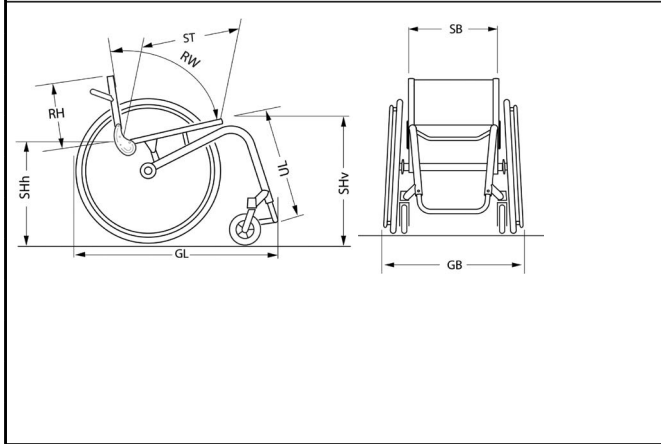

CODE	Omschrijving	Publieke prijs in €, 6% BTW inbegrepen

DATA VOOR MYKÜSCHALL AANVRAGEN