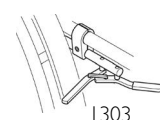

I 202

I 300

I 302

I 303

CODE	Omschrijving	Publieke prijs in €, 6% BTW inbegrepen
<b>VEILIGHEID</b>		
<b>REMMEN</b>		
◆ DDU1300	Standaard, gebogen hendel	
DDU1301	Standaard, rechte hendel	
DDU1306	Trekremmen	
DDU1302	Performance remmen	Niet met 3° camber; niet met küschall armsteun in combinatie met achterwielpositie 4/5/6 76,03
DDU1303	Actieve remmen	Zie tabel voor combinatie met 24" 22,84
DDU1399	Zonder remmen, wanneer men kiest voor de wielen met naafremmen	
<b>REMVERLENGERS</b>		
DDU1310	Remverlenger voor standaard remmen	Enkel voor standaard rechte hendel of trekremmen <b>18,56</b>
<b>TROMMELREMMEN VOOR BEGELEIDER</b>		
Niet met tetraclip, 3° camber en vouwbare duwhandvatten en mini duwhandvatten! Gemonteerd met een specifiek achterwiel en een zwarte adapterplaat - Niet mogelijk in eerste achterwielpositie!		
DDU1304	Trommelrem voor begeleider	627,92
<b>ANTIPIP</b>		
DDU1702	Antikip met buis, rechts	<b>167,07</b>
DDU1703	Antikip met buis, links	<b>167,07</b>
DDU1704	Antikip aan beide zijden met buis	<b>334,14</b>
<b>TRANSPORTKIT</b>		<b>Enkel met RH &gt; 400mm! Niet met MatrX rug</b>
DDU1770	Transportkit, incl. gordel en labels	Fixatiesysteem niet inbegrepen! 104,21
<b>VEILIGHEIDSGORDEL</b>		
DDU1730	Bekkengordel	niet met transportkit <b>37,10</b>
<b>REFLECTOREN</b>		
DDU1710	Gemonteerd	13,83
DDU1711	Bijgevoegd, niet gemonteerd	13,83
<b>ACCESSOIRES</b>		
DDU1729	Achterframe beschermer	20,41
DDU1739	Voorframe beschermers	43,94
DDU1708	Trapdop, rechts	niet met stokhouder rechts 78,50
DDU1709	Trapdop, links	niet met stokhouder links 78,50
DDU1706	Stokhouder rechts	101,37
DDU1707	Stokhouder links	101,37
DDU1700	Transitwielen 3"	461,37
DDU1715	Pomp	Los geleverd bij zitbreedte 34 cm! 10,21
DDU1717	Tool kit	5,10
DDU1728	Tas voor wielen	64,48
DDU1734	24" Mountain bike wielen met banden in tas	Grijze aluminium hoepels 573,11
DDU1744	Houder voor bagage	445,47
DDU1745	Drinkbushouder, incl. drinkbus	55,66