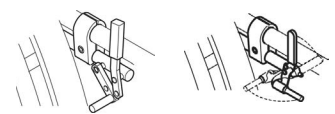

CODE	Omschrijving	Publieke prijs in €, 6% BTW inbegrepen
POSITIE ACHTERWIELEN			
	DDU0263	1e positie van vooraan	Niet mogelijk met achterwielverlenging
	DDU0264	2e positie van vooraan	
◆	DDU0265	3e positie van vooraan	
	DDU0266	4e positie van vooraan	Niet met Alber Emotion/Twion/naafrem; niet met küschall armsteun in combinatie met performance remmen
	DDU0267	5e positie van vooraan	Enkel met achterwielverlenging; Niet met Alber Emotion/Twion/naafrem; niet met küschall armsteun in combinatie met performance remmen
	DDU0268	6e positie van vooraan	Enkel met achterwielverlenging; Niet met Alber Emotion/Twion/naafrem; niet met küschall armsteun in combinatie met performance remmen
QUAD RELEASE AS			
	DDU0909	Tetra Clip	Niet met naafrem of Spinergy LXX wielen | 114,04
ACHTERWIEL MAAT			
○	DDU0901	22"	
◆	DDU0902	24"	
○	DDU0903	26"	444,47
CAMBER			
◆	DDU0282	0°	
	DDU0283	3°	Niet in 1ste achterwielpositie
ACHTERWIEL TYPE			
◆	DDU0915	22", 24", 26" küschall Starec: gekruiste spaken	Naaf in CPS indien geselecteerd!
	DDU0908	24" High performance, Starec naaf	Naaf in CPS indien geselecteerd! | 405,09
	DDU0906	24" Spinergy LXX	Spaken, naaf en velgen zwart | 689,56
	DDU0927	24" wielen met geïntegreerde naafremmen	24 zilveren spaken; naaf en velgen zwart; niet met achterwielpositie 4,5 en 6; niet met volle banden | 874,85
ALBER ADD ON KIT			
	DDU0926	Twion/emotion adapter met 2 Alber antitippers	Enkel met 24"; niet met 3° camber | 841,06
ACHTERWIEL BANDEN			
◆	DDU1014	22" 24" 26" Schwalbe Rightrun zwart/grijs	24" High Perf wiel enkel met lichtlopende, profiel of Marathon Evolution band!
	DDU1002	22" 24" Profiel band 7 bar	
	DDU1004	24" Volle band, profiel, grijs	Niet met High Performance of LXX wielen; niet met naafremmen | 58,84
	DDU1006	24" Volle band, zwart (KIKType)	Niet met High Performance of LXX wielen; niet met naafremmen | 58,84
	DDU1007	22" 24" Volle band light, grijs	Niet met High Performance of LXX wielen; niet met naafremmen | 58,84
	DDU1011	24" Schwalbe ONE	V-guard puncture resistant | 58,84
	DDU1010	24", 26" "Marathon Plus" band van Schwalbe	Smartguard puncture protected | 86,37
ANTI-LEK			
	DDU1020	Anti-lek binnenband bescherming	Niet mogelijk met "Marathon Evolution" banden! | 99,91
HOEPELS			
	DDU1102	22", 24", 26" Supergripp, afstand 30 mm	Met 24" High Perf. & Spinergy; alu light is gemonteerd, titanium & Supergrip mogelijk! | 189,01
	DDU1104	24", 26" Staal polished, afstand 30 mm	| 108,00
	DDU1106	24" Titanium, afstand 30 mm	| 318,14
	DDU1107	24" Titanium, afstand 40 mm	| 318,14
◆	DDU1113	22", 24", 26" Light Alu, afstand 30 mcm	
	DDU1114	22", 24", 26" Light Alu, afstand 40 mm	
	DDU1117	22", 24", 26" Light Alu, afstand 30 mm	| 133,01
	DDU1122	24" Carbolife Curve, afstand 30mm	| 326,62
	DDU1121	24" Carbolife Gekko, afstand 30mm	| 398,02
SPAAKBESCHERMERS			
	DDU1200	24", 26" transparant	Niet met Spinergy LXX | 146,72
	DDU1202	24" küsch	Niet met Spinergy LXX | 146,72
	DDU1208	24" Transparant met küschall in witte letters	| 146,72