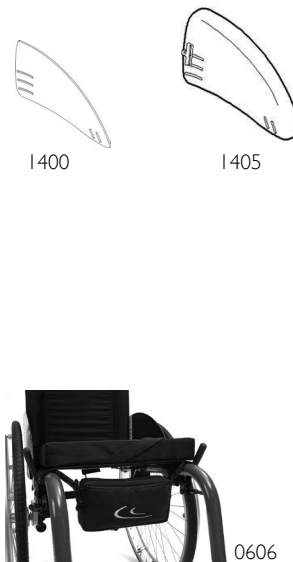

CODE	Omschrijving	Publieke prijs in €, 6% BTW inbegrepen
	DDU0663	MatrXVi kussen	Niet met SB < 400mm; niet met ST < 400mm 418,20
ZAKJE ONDERAAN ZITBEKLEDING			Te bevestigen onder de zit. Enkel voor ST groter dan 340mm
	DDU0616	Klein	36,65
	DDU0617	Groot	36,65
TASJE ZIT			
	DDU0606	Zittasje, click-in en afneembaar	83,61
VOETSTEUN			
VOETPLAAT			
◆	DDU1562	2-delig, plastic, naar voor gemonteerd	Niet voor SB<340mm en adductieframe SB<380mm; hoog gemonteerd voor UL <370mm
	DDU1563	2-delig, plastic, naar achter gemonteerd	Niet voor SB<340mm en adductieframe SB<380mm; hoog gemonteerd voor UL <370mm
	DDU1564	2-delig, hoekverstelbaar; naar voor gemonteerd	Niet voor SB<340mm en adductieframe SB<380mm; Niet voor UL<280mm; hoog gemonteerd voor UL <420mm 111,32
	DDU1565	2-delig, hoekverstelbaar; naar achter gemonteerd	Niet voor SB<340mm en adductieframe SB<380mm; Niet voor UL<280mm; hoog gemonteerd voor UL <420mm 111,32
	DDU1578	2-delig, carbon, naar voor gemonteerd	Hoog gemonteerd voor UL<320mm 356,89
	DDU1579	2-delig, carbon, naar achter gemonteerd	Hoog gemonteerd voor UL<320mm 356,89
	DDU1566	Carbon 1-delig, opklapbaar; aan l zijde bevestigd, naar voor gemonteerd	Niet met UL<320mm 356,89
	DDU1567	Carbon 1-delig, opklapbaar; aan l zijde bevestigd, naar achter gemonteerd	Niet met UL<320mm 356,89
VOET- EN BEENONDERSTEUNING			
◆	DDU1533	Kuitband	
	DDU1530	Hielbanden	Enkel voor 2-delige carbon voetplaten!
KLEDINGBESCHERMERS			
KLEDINGBESCHERMERS / SPATBORDEN			
◆	DDU1400	Carbon kledingbeschermers	
	DDU1405	Carbon spatborden, vast	Niet met SHh < 410 mm en achterwielverlenging! 144,30
	DDU1408	Carbon spatborden, afneembaar	Maakt de rolstoel in totaal 20 mm breder! 306,16
ARMSTEUNEN			Met kledingbeschermers. Maakt de rolstoel in totaal 20 mm breder!
	DDU1416	Hoogteverstelbaar; afneembaar; kort	
	DDU1421	Hoogteverstelbaar; afneembaar; lang	153,11
	DDU1445	küschall armsteun, zwarte contour; hoogte instelbaar; swing-away, opklapbaar	Performance remmen zijn niet mogelijk in combinatie met achterwielpositie 4/5/6 293,89
	DDU1446	küschall armsteun, blauwe contour; hoogte instelbaar; swing-away, opklapbaar	Performance remmen zijn niet mogelijk in combinatie met achterwielpositie 4/5/6 293,89
	DDU1447	küschall armsteun, rode contour; hoogte instelbaar; swing-away, opklapbaar	Performance remmen zijn niet mogelijk in combinatie met achterwielpositie 4/5/6 293,89
küschall armsteun accessoires (1445/1446/1447)			
	DDU1455	armsteun covers met zwarte contour	51,04
	DDU1456	armsteun covers met blauwe contour	51,04
	DDU1457	armsteun covers met rode contour	51,04
ARMLEGGERS			Niet met Alber twion/e-motion en in hoogte instelbare duwhandvatten opbouw
	DDU1411	Buisvormige armlegger; hoogteverstelbaar; afneembaar; wegklapbaar; met armpad	293,89
FRAME			
VOORFRAME KLEUR			
	DDU0300	Glossy black	
◆	DDU0314	Matt black	
	DDU0356	Ivory White	
	DDU0354	Night shimmer	
	DDU0302	Royal blue	
	DDU0303	Royal red	
	DDU0315	Silver grey	
	DDU0350	Purple fire	
	DDU0358	Smokey grey	
	DDU0365	Mercury Blue	Niet mogelijk met "in hetzelfde kleur als het voorframe"

CPS-Set :
Starec naven, vorken, adapterplaten, 22" en 24" Starec velgen, QR as dopjes voor Starec naaf
Balhoofden voorwielen