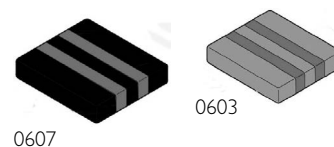

DDR0952		ZHA 470 mm	GM	DDR0953		ZHA 480 mm	GM
DDR0953		ZHA 480 mm	GM	DDR0954		ZHA 490 mm	GM
ONDERBEENLENGTE (OBL)							
DDR1671		OBL 300 mm	GM	DDR1675		OBL 340 mm	GM
DDR1672		OBL 310 mm	GM	DDR1676		OBL 350 mm	GM
DDR1673		OBL 320 mm	GM	DDR1677		OBL 360 mm	GM
DDR1674		OBL 330 mm	GM	DDR1678		OBL 370 mm	GM
DDR1680		OBL 390 mm ¹⁾	GM	DDR1679		OBL 380 mm	GM
DDR1681		OBL 400 mm ¹⁾	GM	DDR1685		OBL 440 mm ¹⁾	GM
DDR1682		OBL 410 mm ¹⁾	GM	DDR1686		OBL 450 mm ¹⁾	GM
DDR1683		OBL 420 mm ¹⁾	GM	DDR1687		OBL 460 mm ¹⁾	GM
DDR1684	◆	OBL 430 mm ¹⁾		DDR1688		OBL 470 mm ¹⁾	GM
				DDR1689		OBL 480 mm ¹⁾	GM
1) Onderbeenlengte 75° frame = ZHv - 30 mm, 90° frame ZHv - 40 mm							
RUGFRAME							
DDR0730	◆	Aluminium					
DDR0731		Titanium (reduceert het totaalgewicht van de rolstoel met 60 gram)				348,00	
RUGTYPE							
DDR0770	◆	Standaard rugframe (niet mogelijk met Matrix ruggen)					
DDR0772		Laag rugframe voor vaste rugsystemen - zonder rugbekleding (niet i.c.m. titanium rugframe en in hoogte instelbare duwhandvatten)				GM	
RUGBEKLEDING							
DDR0722	◆	Naspanbare rugbekleding, zwart/grijs					
DDR0735		Aeroback, met spanbanden				179,00	
DDR0721		Lichte rugbekleding (-355 gram)				289,00	
DUWHANDVATTEN							
DDR0750	◆	Zonder duwhandvatten					
DDR0751		Kuschall standaard, vast kort				152,00	
DDR0702		Kuschall standaard, vast lang				152,00	
DDR0704		Inklapbare duwhandvatten				285,00	
RUGHOEK							
DDR0709	◆	Rughoek 82°					
DDR0707		Rughoek 74°				GM	
DDR0718		Rughoek 78°				GM	
DDR0719		Rughoek 86°				GM	
DDR0711		Rughoek 90°				GM	
ZITBEKLEDING							
DDR0610	◆	Standaard zitbekleding					
DDR0615		Lichte zitbekleding (-60 gram)				132,00	
DDR0611		Naspanbare zitbekleding				98,00	
ZITKUSSEN							
DDR0600		Los zitkussen, circa 60 mm dik				78,00	
DDR0603		Alcantara Special Edition 1 (grijs/rood)				154,00	
DDR0607		Alcantara Special Edition 3 (rood/zwart)				154,00	
DDR0605		Alcantara zwart				154,00	
DDA0662		Matrix Libra kussen				519,00	
		Voor overige MatrX Flotech zitkussens zie hoofdstuk 2 Handbewogen rolstoelen en Kussens					
VOETBEUGEL							
DDR1513		Bescherming voetbeugel				60,00	
DDR1570		Carbon voetplaat, hoekinstelbaar				245,00	
MATERIAAL VOETBEUGEL							
DDR1508	◆	Aluminium					
DDR1509		Titanium				214,00