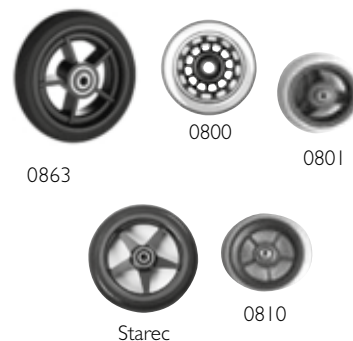

DDV0718		78° hoek t.o.v. de zitting	GM
DDV0719		86° hoek t.o.v. de zitting	GM
DDV0711		90° hoek t.o.v. de zitting	GM
DDV0723		94° hoek t.o.v. de zitting	GM
MATERIAAL VOETBEUGEL			
DDVI508	◆	Aluminium	
DDVI509		Titanium (reduceert het totaalgewicht van de rolstoel met 145 gr) (niet i.c.m. hooggemonteerde voetplaat)	220,00
VOETBEUGEL			
DDVI508	◆	Voetbeugel vast aluminium (niet i.c.m. voetplaten)	
DDVI513		Bescherming voetbeugel	62,00
DDVI570		Carbon voetplaat, hoekinstelbaar (niet i.c.m. voetbeugel)	252,00
KLEDINGBESCHERMERS / SPATBORDEN			
DDVI401	◆	Carbon kledingbeschermers	
DDVI408		Afneembare carbon spatborden	269,00
ARMSTEUNEN			
DDVI416		Armsteun (T-model), korte armlegger (niet i.c.m. spatborden)	338,00
DDVI421		Armsteun (T-model), lange armlegger (niet i.c.m. spatborden)	338,00
DDVI411		Afneembaar, comfort armlegger in hoogte verstelbaar, buisframe (niet i.c.m. hoogte verstelbare duwhandvatten, voor rughoogte 270 - 330 mm alleen zonder duwhandvatten mogelijk)	338,00
ZITKUSSEN			
DDV0600		Los zitkussen, circa 60 mm dik	80,00
DDV0662		Matrx Libra kussen	535,00
		Voor overige Matrx Flotech zitkussens zie hoofdstuk 2 Handbewogen rolstoelen en Kussens	
DDV0606		Zittingtasje met clipssluiting	66,00
FRAME KLEUREN			
DDV0314	◆	Framekleur black matt	
DDV0302		Framekleur royal blue	GM
DDV0303		Framekleur royal red	GM
DDV0356		Framekleur ivory white	GM
DDV0359		Framekleur flashy yellow	GM
DDV0365		Framekleur Mercury Blue	GM
DDV0366		Framekleur Dynamite Ornage	GM
GEPOLIJSTE KLEUR			
DDV0310		Mirror natural	182,00
CPS KLEUREN (De Colour Power Set heeft betrekking op de volgende onderdelen en opties: High Performance achterwielen alleen naaf, Starec achterwielen 22" en 24" naaf en velg (behalve chrome), Starec voorwielen, voorvork, voorvorkdop, zitframedop, ruginstellingsplaat.)			
DDV0330		Techno-anthracite (nettoprijs)	258,00
DDV0334		B-blue (nettoprijs)	258,00
DDV0329		Comet red (nettoprijs)	258,00
DDV0336		Arctic blue (nettoprijs)	258,00
DDV0339		Champagne (nettoprijs)	258,00
DDV0338		Chrome (nettoprijs)	258,00
VOORWIELEN (voorvork grootte wordt bepaald door zithoogte)			
DDV0863	◆	Voorwielen 5" Comfort black rubber	
DDV0800		Voorwielen 3" Supersport	31,00
DDV0801		Voorwielen 4" Everyday black rubber	31,00
DDV0796		Voorwielen 4" FrogLegs met zwarte velg - LET OP: geen FrogLegs voorvork	201,00
DDV0797		Voorwielen 4" FrogLegs met zilveren velg - LET OP: geen FrogLegs voorvork	201,00
DDV0860		Voorwielen 4" Comfort wheel black rubber	103,00
DDV0810		Voorwielen 5" Everyday black rubber	GM
DDV0798		Voorwielen 4" FrogLegs met zwarte velg - LET OP: geen FrogLegs voorvork	201,00
DDV0799		Voorwielen 4" FrogLegs met zilveren velg - LET OP: geen FrogLegs voorvork	201,00