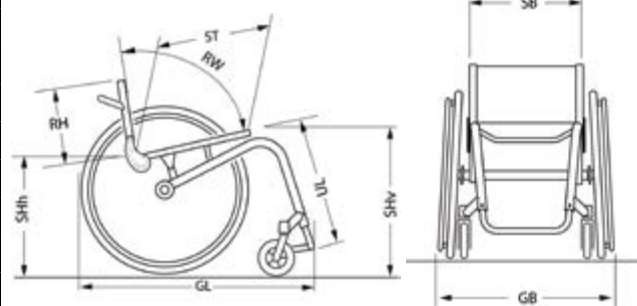

DATA VOOR MYKÜSCHALL AANVRAGEN

CUSTOMIZED MEASUREMENTS

SB	
ST	
RH	
SHv	
SHh	
UL	
RW	
GL / GB	
USER WEIGHT	
USER SIZE	

MYküschall

Omschrijving van de aanvraag

Criteria om te kiezen op basis van de prijslijst:

1. Frame hoek
  2. Zithoogte voor (ZHv)
  3. Voorwiel maat
  4. Onderbeenlengte
2. Alle bovenstaande criteria bepalen de lengte van het frame (kort/middellang/lang)

Frame	75° frame hoek				90° frame hoek		
	3"	4"	5"	6"	3"	4"	5"
Voorwiel	3"	4"	5"	6"	3"	4"	5"
ZHv 450	kort	kort	kort	kort	kort	kort	kort
ZHv 460	kort	kort	kort	kort	kort	kort	kort
ZHv 470	middellang	kort	kort	kort	kort	kort	kort
ZHv 480	middellang	middellang	kort	kort	middellang	kort	kort
ZHv 490	middellang	middellang	middellang	kort	middellang	middellang	kort
ZHv 500	middellang	middellang	middellang	middellang	middellang	middellang	middellang
ZHv 510	lang	middellang	middellang	middellang	middellang	middellang	middellang
ZHv 520	lang	lang	middellang	middellang	lang	middellang	middellang
ZHv 530	lang	lang	lang	middellang	lang	lang	middellang
ZHv 540	lang	lang	lang	lang	lang	lang	lang
ZHv 550	lang	lang	lang	lang	lang	lang	lang

Uitzonderingen:

1. Bij 75° frame en OBL > 430 mm dan middellange frame gemonteerd in plaats van korte frame.
   Bij 75° frame en OBL > 480 mm dan lang frame gemonteerd in plaats van middellange frame.
   Bij 90° frame en OBL > 420 mm dan middellange frame gemonteerd in plaats van korte frame.
   Bij 90° frame OBL > 470 mm dan lange frame gemonteerd in plaats van middellange frame.

Mogelijke onderbeenlengte volgens frame lengte en voetbeugel/voetplaten:

	75°-kort	75°-middellang	75°-lang	90°-kort	90°-middellang	90°-lang
Standaard voetbeugel aluminium or titanium	350 - 430	400 - 480	450 - 520	350 - 420	400 - 470	450 - 510
Carbon voetplaat hoekinstelbaar	350 - 430	400 - 480	450 - 520	350 - 420	400 - 470	450 - 510
Opklapbare voetplaat	310 - 430	360 - 480	410 - 520	310 - 420	360 - 470	410 - 510

Alle onderbeenlengtes onder degene hierboven genoemd zullen worden gemonteerd met hooggemonteerde voetplaten.
De maximale mogelijke onderbeenlengte met 75° frame is: ZHv min 300mm
De maximale mogelijke OBL met 90° frame is: ZHv min 400mm