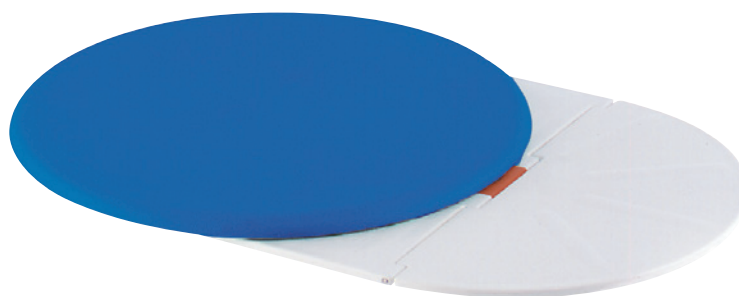

AQUATEC®

Vridplattor

En liten hjälprea för att
snurra till rätt läge.

Aquatec **Trans**

- Extra stor sittyta
- Vridplattornas snurregenskap aktiveras när tyngden från brukaren kommer på vridplattan
- Sittytan snurrar och glider enkelt till de olika positionerna
- Ytan på sitsen är len mot huden, dessutom är den enkel att rengöra
- Kombineras ihop med badkarslyften Aquatec **Orca**

Aquatec **Disk**

- Extra stor sittyta
- Vridplattan roterar enkelt
- Sittytan på snurrsitsen är len mot huden, dessutom är den lättskött och enkel att rengöra
- På bara några sekunder får du enkelt en duschpall med roterande sits genom att kombinera **Disk** med duschpallen **Dot** och en adapter
- Kombineras ihop med Aquatec **Dot**, duschpallen för små utrymmen.

Tekniska data

Ytterligare information om denna produkt och dess tillbehör, så som t.ex. manualer finns på vår hemsida, www.invacare.se

Artikelnummer	Aquatec Trans	Aquatec Disk
Överflyttnings- och vridplatta, blå	4.03.002	
Vridplatta, blå		4.02.002
Mått		
Diameter	365 mm	365 mm
Längd	516 mm	-
Höjd	25 mm	25 mm
Mer info		
Vikt	2.2 kg	1.6 kg
Max brukarvikt	140 kg	140 kg
Färg	Blå	Blå