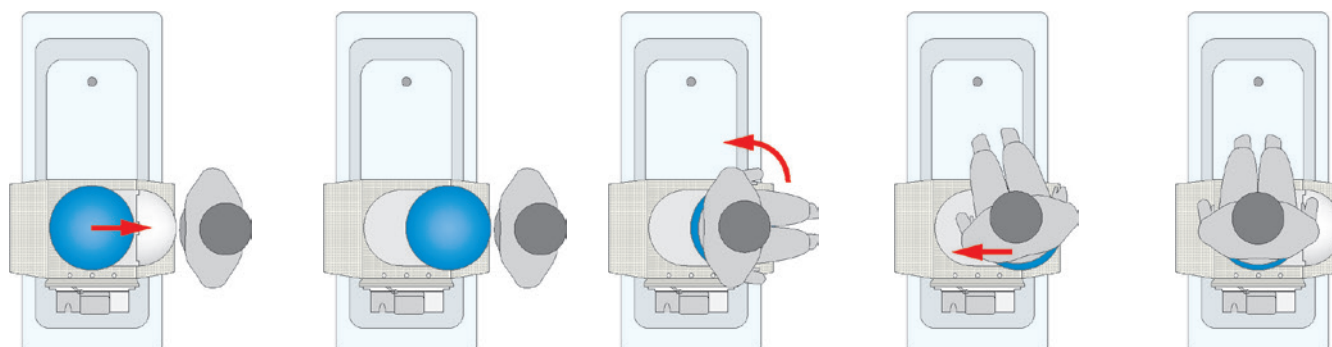

AQUATEC®

Vridplattor

En liten hjälprea för att
snurra till rätt läge.

Aquatec **Trans**

- Extra stor sittyta
- Vridplattornas snurregenskap aktiveras när tyngden från brukaren kommer på vridplattan
- Sittytan snurrar och glider enkelt till de olika positionerna
- Ytan på sitsen är len mot huden, dessutom är den enkel att rengöra
- Kombineras ihop med badkarslyften Aquatec **Orca**

Aquatec **Disk**

- Extra stor sittyta
- Vridplattan roterar enkelt
- Sittytan på snurrsitsen är len mot huden, dessutom är den lättskött och enkel att rengöra
- På bara några sekunder får du enkelt en duschpall med roterande sits genom att kombinera **Disk** med duschpallen **Dot** och en adapter
- Kombineras ihop med Aquatec **Dot**, duschpallen för små utrymmen.

Tekniska data

Ytterligare information om denna produkt och dess tillbehör, så som t.ex. manualer finns på vår hemsida, www.invacare.se

Artikelnummer	Aquatec Trans	Aquatec Disk
Överflyttnings- och vridplatta, blå	4.03.002	
Vridplatta, blå		4.02.002
Mått		
Diameter	365 mm	365 mm
Längd	516 mm	-
Höjd	25 mm	25 mm
Mer info		
Vikt	2.2 kg	1.6 kg
Max brukarvikt	140 kg	140 kg
Färg	Blå	Blå