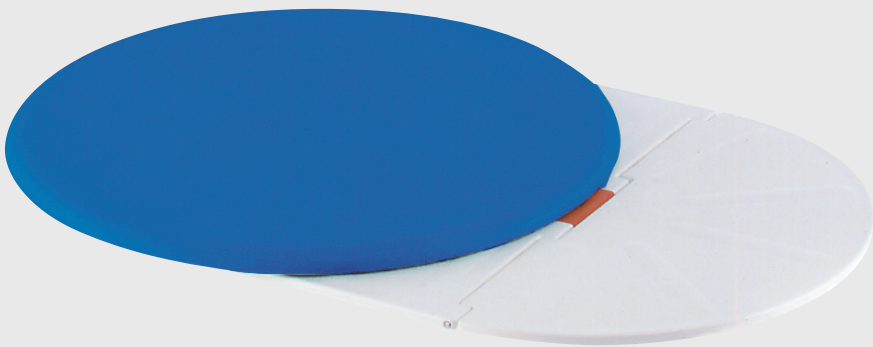

AQUATEC®

Vridplattor

En liten hjälprea för att
snurra till rätt läge.

Aquatec **Trans**

- Extra stor sittyta
- Vridplattornas snurregenskap aktiveras när tyngden från brukaren kommer på vridplattan
- Sittytan snurrar och glider enkelt till de olika positionerna
- Ytan på sitsen är len mot huden, dessutom är den enkel att rengöra
- Kombineras ihop med badkarslyften Aquatec **Orca**

Aquatec **Disk**

- Extra stor sittyta
- Vridplattan roterar enkelt
- Sittytan på snurrsitsen är len mot huden, dessutom är den lättskött och enkel att rengöra
- På bara några sekunder får du enkelt en duschpall med roterande sits genom att kombinera **Disk** med duschpallen **Dot** och en adapter
- Kombineras ihop med Aquatec **Dot**, duschpallen för små utrymmen.

Tekniska data

Ytterligare information om denna produkt och dess tillbehör, så som t.ex. manualer finns på vår hemsida, www.invacare.se

Artikelnummer	Aquatec Trans	Aquatec Disk
Överflyttnings- och vridplatta, blå	4.03.002	
Vridplatta, blå		4.02.002
Mått		
Diameter	365 mm	365 mm
Längd	516 mm	-
Höjd	25 mm	25 mm
Mer info		
Vikt	2.2 kg	1.6 kg
Max brukarvikt	140 kg	140 kg
Färg	Blå	Blå