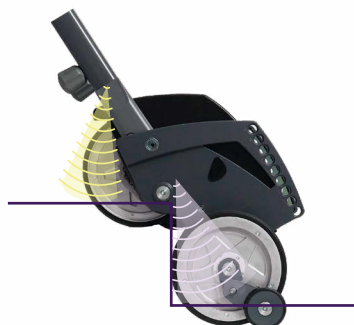

MOBILITET**mångsidig & flexibel**

Den mobila trappklättraren är passande för alla typer av trappor och kan anpassas efter användarens individuella behov.

Scalamobil kan enkelt tas isär i två delar och enkelt fästas på nästan alla typer av rullstolar. En genuin förbättring av din vardag väntar.