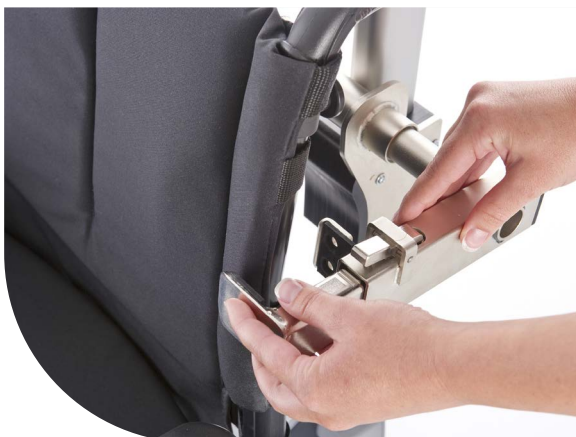

MODELLVERSIONER

scalamobil®

Kombinerad med en rullstol

Scalamobil kan enkelt anslutas till nästan alla typer av rullstolar utan behov av verktyg. Detta gör det möjligt för rullstolsanvändare att förbli sittande i sin rullstol och enkelt övervinna hinder, både i hemmet eller om man är på resande fot.

i

Scalamobil och Scalacombi levereras med:
 Ett manöverhandtag med display.
 En klättringsenhet med säkerhetsbroms.
 Ett batteripack samt laddare.

Scalamobil med universalfäste Scalaport X7

Scalaport X7 – Flexibel och Universell Lösning

Alla manuella rullstolar är redo för transport på några sekunder

Rullstolen dockas utan fäste eller ombyggnad. Passar alla kommersiellt tillgängliga rullstolar. Även lämplig för barnstolar med en sittbredd från 26 cm. Idealisk för patienttransport och offentliga byggnader. Mycket kompakt för transport tack vare en ny fällmekanism.