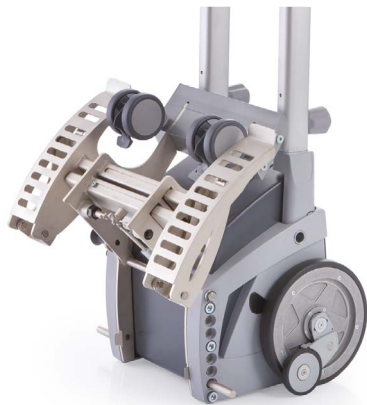

i

Scalamobil och Scalacombi levereras med:
 Ett manöverhandtag med display.
 En klättringsenhet med säkerhetsbroms.
 Ett batteripack samt laddare.

Scalamobil med universalfäste Scalaport X7

Scalaport X7 – Flexibel och Universell Lösning

Alla manuella rullstolar är redo för transport på några sekunder

Rullstolen dockas utan fäste eller ombyggnad. Passar alla kommersiellt tillgängliga rullstolar. Även lämplig för barnstolar med en sittbredd från 26 cm. Idealisk för patienttransport och offentliga byggnader. Mycket kompakt för transport tack vare en ny fällmekanism.