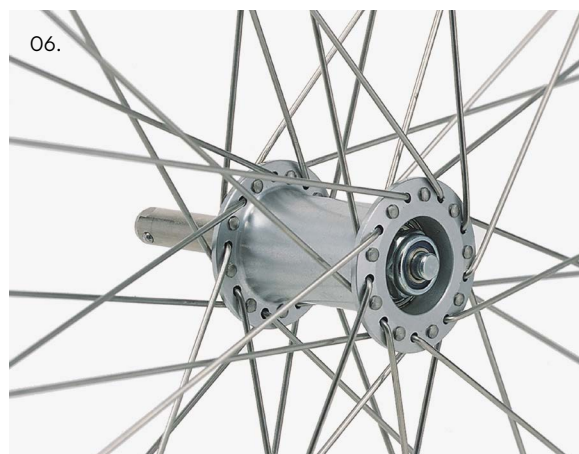

i

Scalamobil och Scalacombi levereras med:
Ett manöverhandtag med display.
En klättringsenhet med säkerhetsbroms.
Ett batteripack samt laddare.