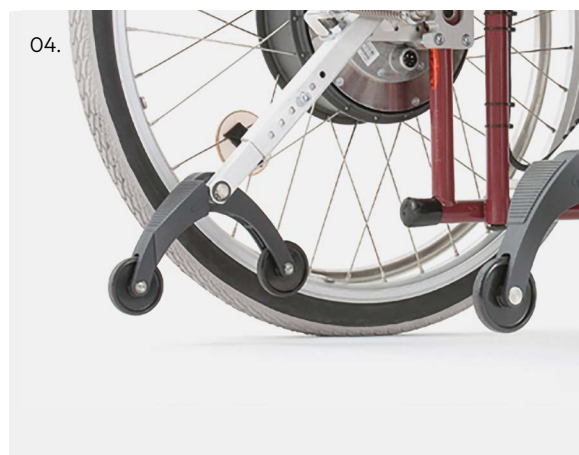

i

Scalamobil och Scalacombi levereras med:
Ett manöverhandtag med display.
En klättringsenhet med säkerhetsbroms.
Ett batteripack samt laddare.