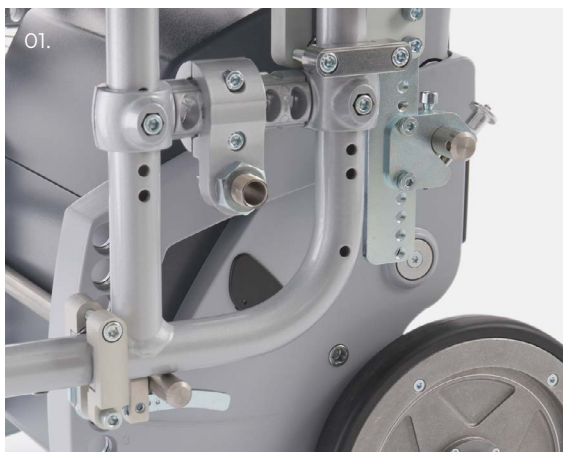

i

Scalamobil och Scalacombi levereras med:
Ett manöverhandtag med display.
En klättringsenhet med säkerhetsbroms.
Ett batteripack samt laddare.