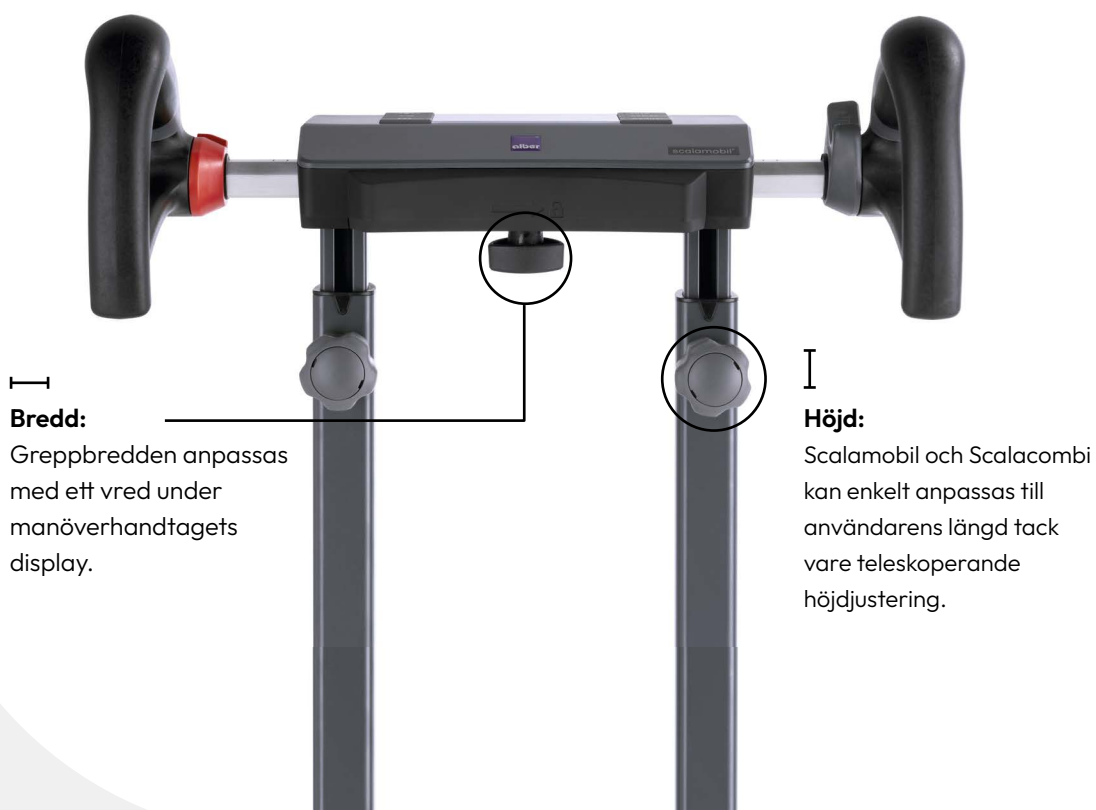

Manöverhandtag med display

Ergonomiskt och flexibelt justerbart manöverhandtag

DISPLAY

Enkel att greppa.

Smart användarkoncept för säkerhet och komfort

Vinkelindikatorn visar om Scalamobilen är i rätt position.

På/av:

Strömbrytare för att slå på och av Scala.

I auto-läge detekteras klättringsriktningen av sensorer och aktiveras automatiskt.

Klättringen assisteras när enheten är i rätt position och motorkontrollen bekräftar sensorsignalerna.

I manuellt läge är trappklättring möjligt i alla situationer, då sensorsfunktionerna är inaktiverade

Tydlig display
som visar
batteriinformation
och klättringsriktning

BREDD & HÖJD

Bredd:
Greppbredden anpassas
med ett vred under
manöverhandtagets
display.