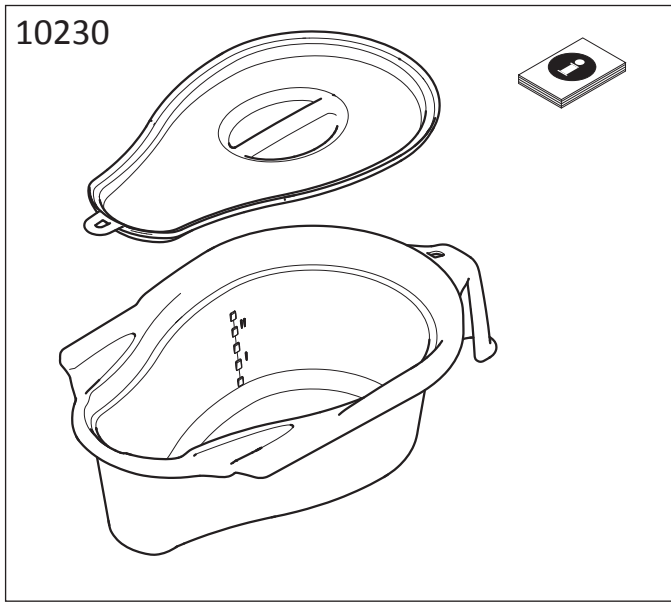

10230

Aquatec® Ocean Accessory

Toilet Pan

Ocean / Ocean XL

Ocean VIP / Ocean Dual VIP

Ocean Ergo / Ocean Ergo XL

Ocean VIP Ergo / Ocean Dual VIP Ergo

Ocean E-VIP

Aquatec® Toilet pan holder

2.5 l	—	□	
2.25 l	—	□	
2 l	—	□	□
1.75 l	—	□	□
1.5 l	—	□	
1.25 l	—	□	
1 l	—	□	□
0.75 l	—	□	
0.5 l	—	□	
0.25 l	—	□	

Invacare GmbH
Am Achener Hof 8
D-88316 Isny
Germany

AQUATEC®