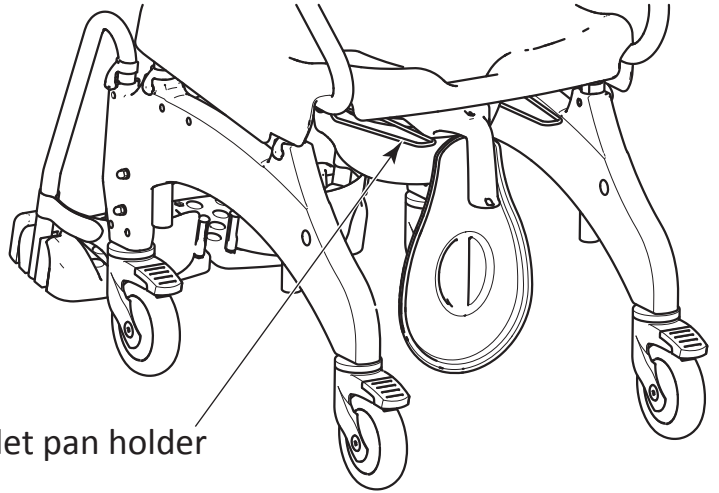

10230

Aquatec® Ocean Accessory

Toilet Pan

Ocean / Ocean XL

Ocean VIP / Ocean Dual VIP

Ocean Ergo / Ocean Ergo XL

Ocean VIP Ergo / Ocean Dual VIP Ergo

Ocean E-VIP

Aquatec® Toilet pan holder

2.5 l	—	□	
2.25 l	—	□	
2 l	—	□	□
1.75 l	—	□	□
1.5 l	—	□	
1.25 l	—	□	
1 l	—	□	□
0.75 l	—	□	
0.5 l	—	□	
0.25 l	—	□	

Invacare GmbH
Am Achener Hof 8
D-88316 Isny
Germany

AQUATEC®