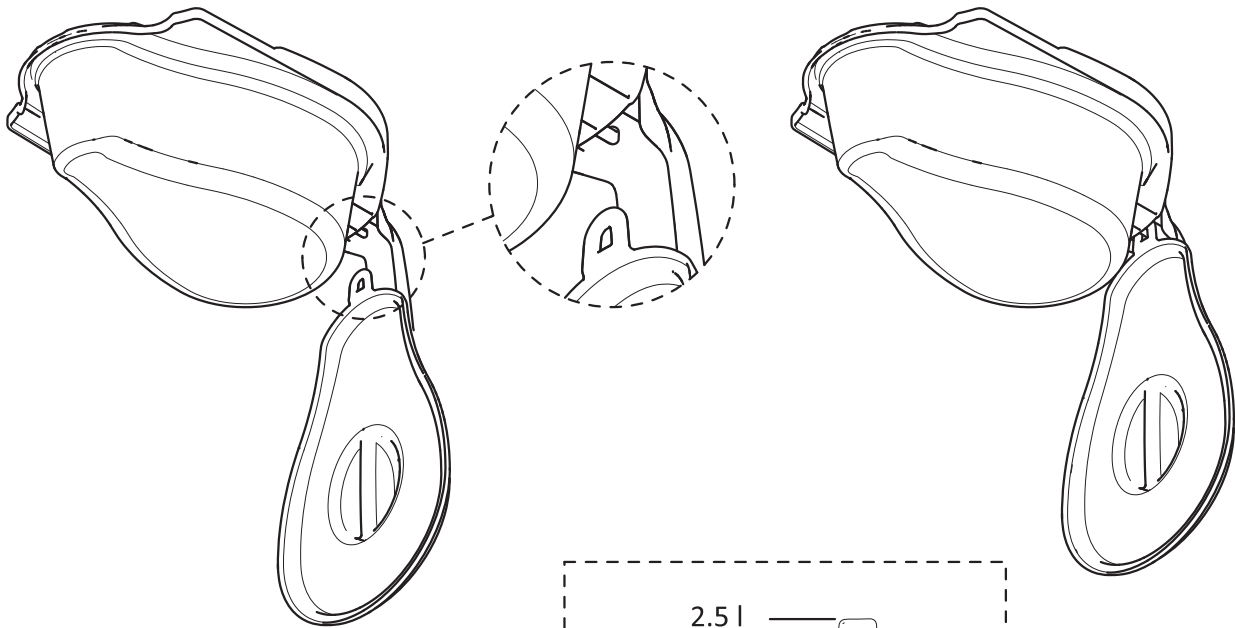

10230

Aquatec® Ocean Accessory

Toilet Pan

Ocean / Ocean XL

Ocean VIP / Ocean Dual VIP

Ocean Ergo / Ocean Ergo XL

Ocean VIP Ergo / Ocean Dual VIP Ergo

Ocean E-VIP

Aquatec® Toilet pan holder

2.5 l	—	□	
2.25 l	—	□	
2 l	—	□	□
1.75 l	—	□	□
1.5 l	—	□	
1.25 l	—	□	
1 l	—	□	□
0.75 l	—	□	
0.5 l	—	□	
0.25 l	—	□	

Invacare GmbH
Am Achener Hof 8
D-88316 Isny
Germany

AQUATEC®