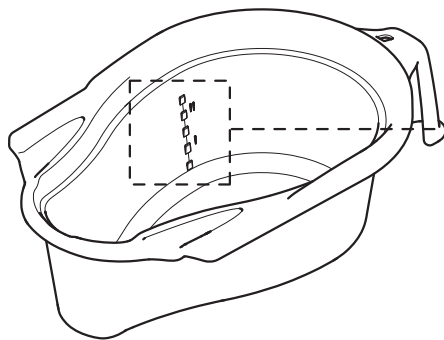

10230

Aquatec® Ocean Accessory

Toilet Pan

Ocean / Ocean XL

Ocean VIP / Ocean Dual VIP

Ocean Ergo / Ocean Ergo XL

Ocean VIP Ergo / Ocean Dual VIP Ergo

Ocean E-VIP

Aquatec® Toilet pan holder

2.5 l	—	□	
2.25 l	—	□	
2 l	—	□	□
1.75 l	—	□	□
1.5 l	—	□	
1.25 l	—	□	
1 l	—	□	□
0.75 l	—	□	
0.5 l	—	□	
0.25 l	—	□	

Invacare GmbH
Am Achener Hof 8
D-88316 Isny
Germany

AQUATEC®